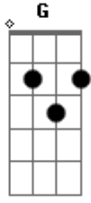

© ukulele-chords.com