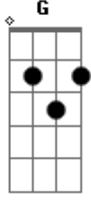

© ukulele-chords.com