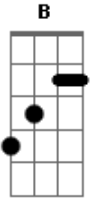

© ukulele-chords.com