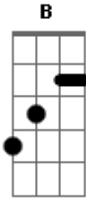

© ukulele-chords.com