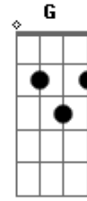

© ukulele-chords.com