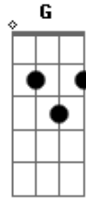

© ukulele-chords.com