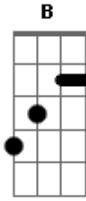

© ukulele-chords.com