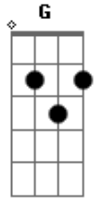

© ukulele-chords.com