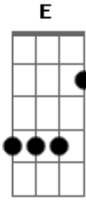

© ukulele-chords.com