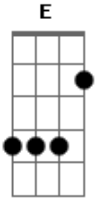

© ukulele-chords.com