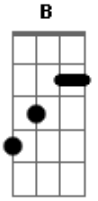

© ukulele-chords.com