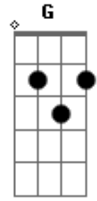

© ukulele-chords.com