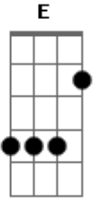

© ukulele-chords.com