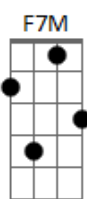

C C F Am Dm F C
 Provai e vede quão suave é o Senhor
 Am7 Am C D F G G C
 Provai e vede quão suave é o Senhor

C G F C
 O anjo do Senhor vem acampar
 Dm7 Am7 G Em
 Ao redor dos que o temem, e os salva
 Dm7 Am7 C Fadd9
 Provai e vede quão suave é o Senhor!
 Dm7 Am7 G F7M
 Feliz o homem que tem nele o seu refúgio!

C C F Am Dm F C
 Provai e vede quão suave é o Senhor
 Am7 Am C D F G G C
 Provai e vede quão suave é o Senhor

Acordes

F
 © ukulele-chords.com

G
 © ukulele-chords.com

F7M
 © ukulele-chords.com

C
 © ukulele-chords.com