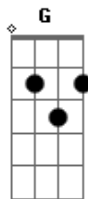

G
© ukulele-chords.com