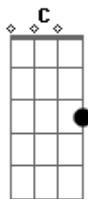

C C F Am Dm F C
 Provai e vede quão suave é o Senhor
 Am7 Am C D F G G C
 Provai e vede quão suave é o Senhor

C G F C
 O anjo do Senhor vem acampar
 Dm7 Am7 G Em
 Ao redor dos que o temem, e os salva
 Dm7 Am7 C Fadd9
 Provai e vede quão suave é o Senhor!
 Dm7 Am7 G F7M
 Feliz o homem que tem nele o seu refúgio!

C C F Am Dm F C
 Provai e vede quão suave é o Senhor
 Am7 Am C D F G G C
 Provai e vede quão suave é o Senhor

Acordes

F
 © ukulele-chords.com

G
 © ukulele-chords.com

F7M
 © ukulele-chords.com

C
 © ukulele-chords.com