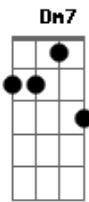

C C F Am Dm F C
 Provai e vede quão suave é o Senhor
 Am7 Am C D F G G C
 Provai e vede quão suave é o Senhor

C G F C
 O anjo do Senhor vem acampar
 Dm7 Am7 G Em
 Ao redor dos que o temem, e os salva
 Dm7 Am7 C Fadd9
 Provai e vede quão suave é o Senhor!
 Dm7 Am7 G F7M
 Feliz o homem que tem nele o seu refúgio!

C C F Am Dm F C
 Provai e vede quão suave é o Senhor
 Am7 Am C D F G G C
 Provai e vede quão suave é o Senhor

Acordes

F
 © ukulele-chords.com

G
 © ukulele-chords.com

F7M
 © ukulele-chords.com

C
 © ukulele-chords.com

Fn7
 © ukulele-chords.com

Am
 © ukulele-chords.com

Dm
 © ukulele-chords.com

Am7
 © ukulele-chords.com

D
 © ukulele-chords.com

Dm7
 © ukulele-chords.com

Em
 © ukulele-chords.com

Fadd9
 © ukulele-chords.com