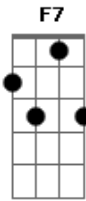

© ukulele-chords.com