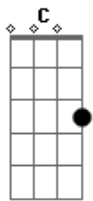

Pocket Salmo - Salmo 111 Uma Luz Brilha Nas Trevas Para o Justo

Tom: C
Intro: Am7, F, C, G, Am7, F, C, G

F G Am7 C F Am7 G
Uma luz brilha nas trevas para o justo,
C F G Am7 C G
permanece para sempre o bem que fez.

Am7 F
1. ele é correto, generoso e compassivo,
C G
Como luz brilha nas trevas para os justos.
Am7 F
feliz o homem caridoso e prestativo,
C G C
Que resolve seus negócios com justiça.

Am7 F
2. porque jamais vacilará o homem reto,
C G
Sua lembrança permanece eternamente!
Am7 F
ele não teme receber notícias más:
C G C
Confiando em deus, seu coração está seguro.

Am7 F
3. seu coração está tranqüilo e nada teme
C G
Ele reparte com os pobres os seus bens,
Am7 F
permanece para sempre o bem que fez
C G C
E crescerão a sua glória e seu poder.

Acordes

© ukulele-chords.com