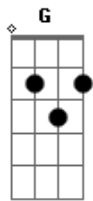

Pocket Salmo - Salmo 111 Uma Luz Brilha Nas Trevas Para o Justo

Tom: C
Intro: Am7, F, C, G, Am7, F, C, G

F G Am7 C F Am7 G
Uma luz brilha nas trevas para o justo,
C F G Am7 C G
permanece para sempre o bem que fez.

Am7 F
1. ele é correto, generoso e compassivo,
C G
Como luz brilha nas trevas para os justos.
Am7 F
feliz o homem caridoso e prestativo,
C G C
Que resolve seus negócios com justiça.

Am7 F
2. porque jamais vacilará o homem reto,
C G
Sua lembrança permanece eternamente!
Am7 F
ele não teme receber notícias más:
C G C
Confiando em deus, seu coração está seguro.

Am7 F
3. seu coração está tranqüilo e nada teme
C G
Ele reparte com os pobres os seus bens,
Am7 F
permanece para sempre o bem que fez
C G C
E crescerão a sua glória e seu poder.

Acordes

© ukulele-chords.com