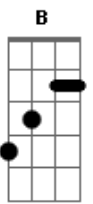

© ukulele-chords.com