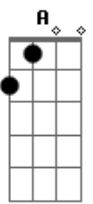

© ukulele-chords.com