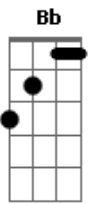

© ukulele-chords.com