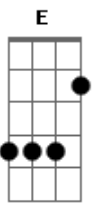

© ukulele-chords.com