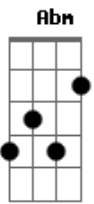

© ukulele-chords.com