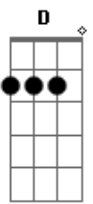

Pócima Blue - La salida

tom:

Intro: B B B A E
Bm Bm Bm E

Bm Bm
Lo ves cómo arde
Bm E
Y pensás que ya es tarde
D E
Para hacerlo reaccionar
D E
De que no es por allá

Bm Bm Bm
Está ido en un lamento
E
Encerrado en
D E
Algún otro lugar
D E
Al que no podés entrar

Instrumental
D E D E

B B
Salió el sol, se despertó
A E
Hay paz en su interior
Gb Abm E Gb

B Bb
Pero eso, se derrumbó
A E
Y otra vez cayó
Gb Abm E Gb

D D D
Te has cansado de esperarlo
E Bm Bm
Y te odias por dejarlo caer
Bm
Caer, caer
E Bm Bm
Y te odias por dejarlo caer

Bm E
Caer, caer
(D E D E)

Bm Bm
Listo, ya está
Bm E
No va a querer más
D E
Toco fondo otra vez
D E
Que otra cosa va a perder

Bm Bm
Aunque eso es más fuerte
Bm E
E invade su mente
D E
Como una enfermedad
D E
Que no permite mirar
D E Bm
Cuanta gente dejaste atrás
[Solo] Bm Bm Bm E

B B
Culpa no, menos rencor
A E
No son la solución
Gb Abm E Gb
B B
El amor que antes sintió
A E
Es lo único capaz
D E
De guiarlo a la salida
D E
A que vuelva a conectar
D D D
Sin embargo, al final
E B B B B
Sólo de él dependerá

Acordes

© ukulele-chords.com