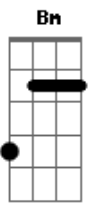

© ukulele-chords.com