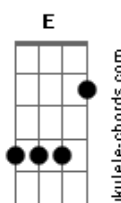

# Pócima Blue - Cambio de aire

tom:

Intro: E E7 A Am7 Bm7  
E E7 A Am7 Bm7

E  
Era un invierno existencial  
E7  
Cuando me puse a pensar  
A7 Am7 Bm7  
Y desperté

E  
Como una cosa que no fue  
E7  
Hay una puerta si la ves  
Am7  
Hoy

E  
Es momento  
Bm7 A7M B  
De hace ya algún tiempo atrás

E Abm7  
Uhh ahhh  
Gbm7  
Un cambio de aire  
B  
Un cambio de aire

( Cm7 Bm7 Bb7M Am7 )  
( Cm7 Bm7 Bb7M Am7 )

E  
Como un alivio al respirar  
E7  
Un salto al vacío sin mirar  
A7M Am7 Bm7  
Una canción

## Acordes

E  
Es momento  
Bm7 A7M B  
De hace ya algún tiempo atrás

E Abm7  
Uhh ahhh  
Gbm7  
Un cambio de aire  
B  
Un cambio de aire

( E Abm7 Gbm7 B )  
( E Abm7 Gbm7 B )  
( E Abm7 Gbm7 B )  
( E Abm7 Gbm7 B )