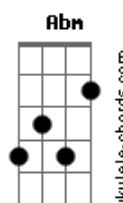

# Pócima Blue - Cambio de aire

tom:

Intro: E E7 A Am7 Bm7  
E E7 A Am7 Bm7

E  
Era un invierno existencial  
E7  
Cuando me puse a pensar  
A7 Am7 Bm7  
Y desperté

E  
Como una cosa que no fue  
E7  
Hay una puerta si la ves  
Am7  
Hoy

E  
Es momento  
Bm7 A7M B  
De hace ya algún tiempo atrás

E Abm7  
Uhh ahhh  
Gbm7  
Un cambio de aire  
B  
Un cambio de aire

( Cm7 Bm7 Bb7M Am7 )  
( Cm7 Bm7 Bb7M Am7 )

E  
Como un alivio al respirar  
E7  
Un salto al vacío sin mirar  
A7M Am7 Bm7  
Una canción

## Acordes

E  
Es momento  
Bm7 A7M B  
De hace ya algún tiempo atrás

E Abm7  
Uhh ahhh  
Gbm7  
Un cambio de aire  
B  
Un cambio de aire

( E Abm7 Gbm7 B )  
( E Abm7 Gbm7 B )  
( E Abm7 Gbm7 B )  
( E Abm7 Gbm7 B )