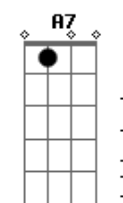

Pócima Blue - Cambio de aire

tom:

Intro: E E7 A Am7 Bm7
E E7 A Am7 Bm7

E
Era un invierno existencial
E7
Cuando me puse a pensar
A7 Am7 Bm7
Y desperté

E
Como una cosa que no fue
E7
Hay una puerta si la ves
Am7
Hoy

E
Es momento
Bm7 A7M B
De hace ya algún tiempo atrás

E Abm7
Uhh ahhh
Gbm7
Un cambio de aire
B
Un cambio de aire

(Cm7 Bm7 Bb7M Am7)
(Cm7 Bm7 Bb7M Am7)

E
Como un alivio al respirar
E7
Un salto al vacío sin mirar
A7M Am7 Bm7
Una canción

Acordes

E
Es momento
Bm7 A7M B
De hace ya algún tiempo atrás

E Abm7
Uhh ahhh
Gbm7
Un cambio de aire
B
Un cambio de aire

(E Abm7 Gbm7 B)
(E Abm7 Gbm7 B)
(E Abm7 Gbm7 B)
(E Abm7 Gbm7 B)

E
No sé en que andaba pensando
E7
Pasa siempre en esta situación
A Am7 Bm7
Si me aferro a mí por un segundo

E
Parecía que esa era la historia
Abm
Como es que no la vi venir
A
Y ahora yo sólo necesito

E Abm7
Uhh ahhh
Gbm7
Un cambio de aire
B
Un cambio de aire
[Final] Cm7 Bm7 Bb7M Am7
Cm7 Bm7 Bb7M Am7
E