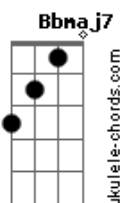

# Pócima Blue - Cambio de aire

tom:

Intro: E E7 A Am7 Bm7  
E E7 A Am7 Bm7

E  
Era un invierno existencial  
E7  
Cuando me puse a pensar  
A7 Am7 Bm7  
Y desperté

E  
Como una cosa que no fue  
E7  
Hay una puerta si la ves  
Am7  
Hoy

E  
Es momento  
Bm7 A7M B  
De hace ya algún tiempo atrás

E Abm7  
Uhh ahhh  
Gbm7  
Un cambio de aire  
B  
Un cambio de aire

( Cm7 Bm7 Bb7M Am7 )  
( Cm7 Bm7 Bb7M Am7 )

E  
Como un alivio al respirar  
E7  
Un salto al vacío sin mirar  
A7M Am7 Bm7  
Una canción

## Acordes

E  
Es momento  
Bm7 A7M B  
De hace ya algún tiempo atrás

E Abm7  
Uhh ahhh  
Gbm7  
Un cambio de aire  
B  
Un cambio de aire

( E Abm7 Gbm7 B )  
( E Abm7 Gbm7 B )  
( E Abm7 Gbm7 B )  
( E Abm7 Gbm7 B )