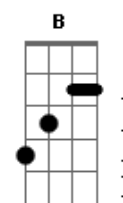

Pócima Blue - Cambio de aire

tom:

Intro: E E7 A Am7 Bm7
E E7 A Am7 Bm7

E
Era un invierno existencial
E7
Cuando me puse a pensar
A7 Am7 Bm7
Y desperté

E
Como una cosa que no fue
E7
Hay una puerta si la ves
Am7
Hoy

E
Es momento
Bm7 A7M B
De hace ya algún tiempo atrás

E Abm7
Uhh ahhh
Gbm7
Un cambio de aire
B
Un cambio de aire

(Cm7 Bm7 Bb7M Am7)
(Cm7 Bm7 Bb7M Am7)

E
Como un alivio al respirar
E7
Un salto al vacío sin mirar
A7M Am7 Bm7
Una canción

Acordes

E
Es momento
Bm7 A7M B
De hace ya algún tiempo atrás

E Abm7
Uhh ahhh
Gbm7
Un cambio de aire
B
Un cambio de aire

(E Abm7 Gbm7 B)
(E Abm7 Gbm7 B)
(E Abm7 Gbm7 B)
(E Abm7 Gbm7 B)

E
No sé en que andaba pensando
E7
Pasa siempre en esta situación
A Am7 Bm7
Si me aferro a mí por un segundo

E
Parecía que esa era la historia
Abm
Como es que no la vi venir
A
Y ahora yo sólo necesito

E Abm7
Uhh ahhh
Gbm7
Un cambio de aire
B
Un cambio de aire
[Final] Cm7 Bm7 Bb7M Am7
Cm7 Bm7 Bb7M Am7
E