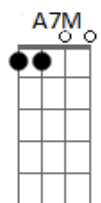

Pócima Blue - Cambio de aire

tom:

Intro: E E7 A Am7 Bm7
E E7 A Am7 Bm7

E
Era un invierno existencial
E7
Cuando me puse a pensar
A7 Am7 Bm7
Y desperté

E
Como una cosa que no fue
E7
Hay una puerta si la ves
Am7
Hoy

E
Es momento
Bm7 A7M B
De hace ya algún tiempo atrás

E Abm7
Uhh ahhh
Gbm7
Un cambio de aire
B
Un cambio de aire

(Cm7 Bm7 Bb7M Am7)
(Cm7 Bm7 Bb7M Am7)

E
Como un alivio al respirar
E7
Un salto al vacío sin mirar
A7M Am7 Bm7
Una canción

Acordes

E
Es momento
Bm7 A7M B
De hace ya algún tiempo atrás

E Abm7
Uhh ahhh
Gbm7
Un cambio de aire
B
Un cambio de aire

(E Abm7 Gbm7 B)
(E Abm7 Gbm7 B)
(E Abm7 Gbm7 B)
(E Abm7 Gbm7 B)

E
No sé en que andaba pensando
E7
Pasa siempre en esta situación
A Am7 Bm7
Si me aferro a mí por un segundo

E
Parecía que esa era la historia
Abm
Como es que no la vi venir
A
Y ahora yo sólo necesito

E Abm7
Uhh ahhh
Gbm7
Un cambio de aire
B
Un cambio de aire
[Final] Cm7 Bm7 Bb7M Am7
Cm7 Bm7 Bb7M Am7
E