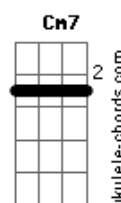

Pócima Blue - Cambio de aire

tom:

Intro: E E7 A Am7 Bm7
E E7 A Am7 Bm7

E
Era un invierno existencial
E7
Cuando me puse a pensar
A7 Am7 Bm7
Y desperté

E
Como una cosa que no fue
E7
Hay una puerta si la ves
Am7
Hoy

E
Es momento
Bm7 A7M B
De hace ya algún tiempo atrás

E Abm7
Uhh ahhh
Gbm7
Un cambio de aire
B
Un cambio de aire

(Cm7 Bm7 Bb7M Am7)
(Cm7 Bm7 Bb7M Am7)

E
Como un alivio al respirar
E7
Un salto al vacío sin mirar
A7M Am7 Bm7
Una canción

Acordes

E
Es momento
Bm7 A7M B
De hace ya algún tiempo atrás

E Abm7
Uhh ahhh
Gbm7
Un cambio de aire
B
Un cambio de aire

(E Abm7 Gbm7 B)
(E Abm7 Gbm7 B)
(E Abm7 Gbm7 B)
(E Abm7 Gbm7 B)

E
No sé en que andaba pensando
E7
Pasa siempre en esta situación
A Am7 Bm7
Si me aferro a mí por un segundo

E
Parecía que esa era la historia
Abm
Como es que no la vi venir
A
Y ahora yo sólo necesito

E Abm7
Uhh ahhh
Gbm7
Un cambio de aire
B
Un cambio de aire
[Final] Cm7 Bm7 Bb7M Am7
Cm7 Bm7 Bb7M Am7
E