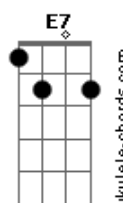

# Pócima Blue - Cambio de aire

tom:

Intro: E E7 A Am7 Bm7  
E E7 A Am7 Bm7

E  
Era un invierno existencial  
E7  
Cuando me puse a pensar  
A7 Am7 Bm7  
Y desperté

E  
Como una cosa que no fue  
E7  
Hay una puerta si la ves  
Am7  
Hoy

E  
Es momento  
Bm7 A7M B  
De hace ya algún tiempo atrás

E Abm7  
Uhh ahhh  
Gbm7  
Un cambio de aire  
B  
Un cambio de aire

( Cm7 Bm7 Bb7M Am7 )  
( Cm7 Bm7 Bb7M Am7 )

E  
Como un alivio al respirar  
E7  
Un salto al vacío sin mirar  
A7M Am7 Bm7  
Una canción

## Acordes

E  
Es momento  
Bm7 A7M B  
De hace ya algún tiempo atrás

E Abm7  
Uhh ahhh  
Gbm7  
Un cambio de aire  
B  
Un cambio de aire

( E Abm7 Gbm7 B )  
( E Abm7 Gbm7 B )  
( E Abm7 Gbm7 B )  
( E Abm7 Gbm7 B )