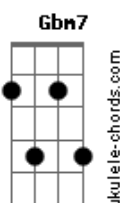

# Pócima Blue - Cambio de aire

tom:

Intro: E E7 A Am7 Bm7  
E E7 A Am7 Bm7

E  
Era un invierno existencial  
E7  
Cuando me puse a pensar  
A7 Am7 Bm7  
Y desperté

E  
Como una cosa que no fue  
E7  
Hay una puerta si la ves  
Am7  
Hoy

E  
Es momento  
Bm7 A7M B  
De hace ya algún tiempo atrás

E Abm7  
Uhh ahhh  
Gbm7  
Un cambio de aire  
B  
Un cambio de aire

( Cm7 Bm7 Bb7M Am7 )  
( Cm7 Bm7 Bb7M Am7 )

E  
Como un alivio al respirar  
E7  
Un salto al vacío sin mirar  
A7M Am7 Bm7  
Una canción

## Acordes

E  
Es momento  
Bm7 A7M B  
De hace ya algún tiempo atrás

E Abm7  
Uhh ahhh  
Gbm7  
Un cambio de aire  
B  
Un cambio de aire

( E Abm7 Gbm7 B )  
( E Abm7 Gbm7 B )  
( E Abm7 Gbm7 B )  
( E Abm7 Gbm7 B )