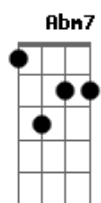

Pócima Blue - Cambio de aire

tom:

Intro: E E7 A Am7 Bm7
E E7 A Am7 Bm7

E
Era un invierno existencial
E7
Cuando me puse a pensar
A7 Am7 Bm7
Y desperté

E
Como una cosa que no fue
E7
Hay una puerta si la ves
Am7
Hoy

E
Es momento
Bm7 A7M B
De hace ya algún tiempo atrás

E Abm7
Uhh ahhh
Gbm7
Un cambio de aire
B
Un cambio de aire

(Cm7 Bm7 Bb7M Am7)
(Cm7 Bm7 Bb7M Am7)

E
Como un alivio al respirar
E7
Un salto al vacío sin mirar
A7M Am7 Bm7
Una canción

Acordes

E
Es momento
Bm7 A7M B
De hace ya algún tiempo atrás

E Abm7
Uhh ahhh
Gbm7
Un cambio de aire
B
Un cambio de aire

(E Abm7 Gbm7 B)
(E Abm7 Gbm7 B)
(E Abm7 Gbm7 B)
(E Abm7 Gbm7 B)

E
No sé en que andaba pensando
E7
Pasa siempre en esta situación
A Am7 Bm7
Si me aferro a mí por un segundo

E
Parecía que esa era la historia
Abm
Como es que no la vi venir
A
Y ahora yo sólo necesito

E Abm7
Uhh ahhh
Gbm7
Un cambio de aire
B
Un cambio de aire
[Final] Cm7 Bm7 Bb7M Am7
Cm7 Bm7 Bb7M Am7
E