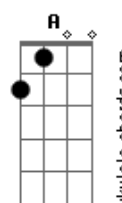

Pócima Blue - Cambio de aire

tom:

Intro: E E7 A Am7 Bm7
E E7 A Am7 Bm7

E
Era un invierno existencial
E7
Cuando me puse a pensar
A7 Am7 Bm7
Y desperté

E
Como una cosa que no fue
E7
Hay una puerta si la ves
Am7
Hoy

E
Es momento
Bm7 A7M B
De hace ya algún tiempo atrás

E Abm7
Uhh ahhh
Gbm7
Un cambio de aire
B
Un cambio de aire

(Cm7 Bm7 Bb7M Am7)
(Cm7 Bm7 Bb7M Am7)

E
Como un alivio al respirar
E7
Un salto al vacío sin mirar
A7M Am7 Bm7
Una canción

Acordes

E
Es momento
Bm7 A7M B
De hace ya algún tiempo atrás

E Abm7
Uhh ahhh
Gbm7
Un cambio de aire
B
Un cambio de aire

(E Abm7 Gbm7 B)
(E Abm7 Gbm7 B)
(E Abm7 Gbm7 B)
(E Abm7 Gbm7 B)

E
No sé en que andaba pensando
E7
Pasa siempre en esta situación
A Am7 Bm7
Si me aferro a mí por un segundo

E
Parecía que esa era la historia
Abm
Como es que no la vi venir
A
Y ahora yo sólo necesito

E Abm7
Uhh ahhh
Gbm7
Un cambio de aire
B
Un cambio de aire
[Final] Cm7 Bm7 Bb7M Am7
Cm7 Bm7 Bb7M Am7
E