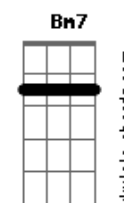

Pócima Blue - Cambio de aire

tom:

Intro: E E7 A Am7 Bm7
E E7 A Am7 Bm7

E
Era un invierno existencial
E7
Cuando me puse a pensar
A7 Am7 Bm7
Y desperté

E
Como una cosa que no fue
E7
Hay una puerta si la ves
Am7
Hoy

E
Es momento
Bm7 A7M B
De hace ya algún tiempo atrás

E Abm7
Uhh ahhh
Gbm7
Un cambio de aire
B
Un cambio de aire

(Cm7 Bm7 Bb7M Am7)
(Cm7 Bm7 Bb7M Am7)

E
Como un alivio al respirar
E7
Un salto al vacío sin mirar
A7M Am7 Bm7
Una canción

Acordes

E
Es momento
Bm7 A7M B
De hace ya algún tiempo atrás

E Abm7
Uhh ahhh
Gbm7
Un cambio de aire
B
Un cambio de aire

(E Abm7 Gbm7 B)
(E Abm7 Gbm7 B)
(E Abm7 Gbm7 B)
(E Abm7 Gbm7 B)

E
No sé en que andaba pensando
E7
Pasa siempre en esta situación
A Am7 Bm7
Si me aferro a mí por un segundo

E
Parecía que esa era la historia
Abm
Como es que no la vi venir
A
Y ahora yo sólo necesito

E Abm7
Uhh ahhh
Gbm7
Un cambio de aire
B
Un cambio de aire
[Final] Cm7 Bm7 Bb7M Am7
Cm7 Bm7 Bb7M Am7
E