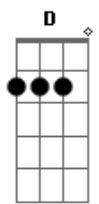

Pócima Blue - Malas decisiones

tom:

Intro: D D D Bm Gm
D D Bm Gm

D
Y estás
D
Mirando el horizonte
Bm
Ya eres todo un hombre
Gm
Y no hay nadie a quien llamar

D
Cuál es?
D
La única manera
Bm
De no quedarse afuera
Gm
Y vivir un poco más

D
Sin más
D
Te avisan que llegaste
Bm
Al más duro combate
Gm
Con un ciclo sin cerrar

D
Cómo es?
D
Que solo te quedaste
Bm
Tal vez te lo buscaste
Gm
Y ya es tarde en realidad

Em A
Tantas caras que olvidaste
D D7
Que ahora recordás

Acordes

© ukulele-chords.com