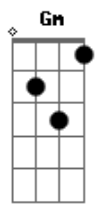

© ukulele-chords.com