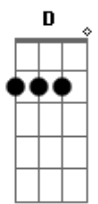

Pócima Blue - Malas decisiones

tom:

Intro: D D D Bm Gm
D D Bm Gm

D
Y estás
D
Mirando el horizonte
Bm
Ya eres todo un hombre
Gm
Y no hay nadie a quien llamar

D
Cuál es?
D
La única manera
Bm
De no quedarse afuera
Gm
Y vivir un poco más

D
Sin más
D
Te avisan que llegaste
Bm
Al más duro combate
Gm
Con un ciclo sin cerrar

D
Cómo es?
D
Que solo te quedaste
Bm
Tal vez te lo buscaste
Gm
Y ya es tarde en realidad

Em A
Tantas caras que olvidaste
D D7
Que ahora recordás

Acordes

© ukulele-chords.com