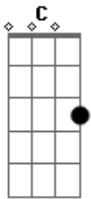

Ponte:

F
E quando der a chance nossa vida vai mudar
C C7
Para bem melhor você vai ver vou te provar
G G7
Todo sentimento que guardei vou te entregar
C
Nessa paixão
F
E quando der a chance nossa vida vai mudar
C C7
Para bem melhor você vai ver vou te provar
G G7
Tudo é bem mais simples se a gente se entregar
C C7
Com o coração

Refrão:

F C
Amor e amor
G G7 C C7
Deliro em seus carinhos vou te amar
F C
Amor e mais amor
G F G C
É isso que eu tenho pra te dar

" Sempre me pergunto como fui me apaixonar
De uma forma assim que eu não podia imaginar
Parece que teu beijo tem magia, é um sonhar
Menina que loucura esse seu jeito de amar
Todos os momentos são mais belos com você
Contigo do meu lado não tem como nem sofrer
Faz tempo que a saudade só aumenta meu querer
Menina desse jeito só você sabe fazer. "

Ponte:

F
E quando der a chance nossa vida vai mudar
C C7
Para bem melhor você vai ver vou te provar
G G7
Todo sentimento que guardei vou te entregar
C
Nessa paixão
F
E quando der a chance nossa vida vai mudar
C C7
Para bem melhor você vai ver vou te provar
G G7
Tudo é bem mais simples se a gente se entregar
C C7
Com o coração

Refrão:

F C
Amor e amor
G G7 C C7
Deliro em seus carinhos vou te amar
F C
Amor e mais amor
G F G C
É isso que eu tenho pra te dar
F C
Amor e amor
G G7 C C7
Deliro em seus carinhos vou te amar
F C
Amor e mais amor
G F G C
É isso que eu tenho pra te dar...

Acordes

© ukulele-chords.com