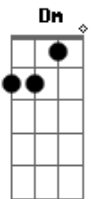

© ukulele-chords.com