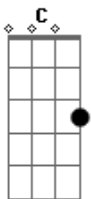

Ponte:

F
E quando der a chance nossa vida vai mudar
C C7
Para bem melhor você vai ver vou te provar
G G7
Todo sentimento que guardei vou te entregar
C
Nessa paixão
F
E quando der a chance nossa vida vai mudar
C C7
Para bem melhor você vai ver vou te provar
G G7
Tudo é bem mais simples se a gente se entregar
C C7
Com o coração

Refrão:

F C
Amor e amor
G G7 C C7
Deliro em seus carinhos vou te amar
F C
Amor e mais amor
G F G C
É isso que eu tenho pra te dar

" Sempre me pergunto como fui me apaixonar
De uma forma assim que eu não podia imaginar
Parece que teu beijo tem magia, é um sonhar
Menina que loucura esse seu jeito de amar
Todos os momentos são mais belos com você
Contigo do meu lado não tem como nem sofrer
Faz tempo que a saudade só aumenta meu querer
Menina desse jeito só você sabe fazer. "

Ponte:

F
E quando der a chance nossa vida vai mudar
C C7
Para bem melhor você vai ver vou te provar
G G7
Todo sentimento que guardei vou te entregar
C
Nessa paixão
F
E quando der a chance nossa vida vai mudar
C C7
Para bem melhor você vai ver vou te provar
G G7
Tudo é bem mais simples se a gente se entregar
C C7
Com o coração

Refrão:

F C
Amor e amor
G G7 C C7
Deliro em seus carinhos vou te amar
F C
Amor e mais amor
G F G C
É isso que eu tenho pra te dar
F C
Amor e amor
G G7 C C7
Deliro em seus carinhos vou te amar
F C
Amor e mais amor
G F G C
É isso que eu tenho pra te dar...

Acordes

© ukulele-chords.com