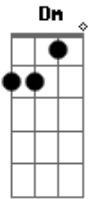

P.O. Box - Caminhos do Amor

Tom: C

Falado:

É bem simples essa musica.

Verso 1:

C Dm
Nos caminhos do amor
Viajo só pra te encontrar Am
E o sabor dessa paixão G
Contigo é bem melhor provar C
O que eu sinto por você Dm
Você nem pode imaginar Am
E o que eu quero com você G
Me dê uma chance de mostrar C

Ponte:

F
E quando der a chance nossa vida vai mudar
C C7
Para bem melhor você vai ver vou te provar
G G7
Todo sentimento que guardei vou te entregar
C
Nessa paixão
F
E quando der a chance nossa vida vai mudar
C C7
Para bem melhor você vai ver vou te provar
G G7
Tudo é bem mais simples se a gente se entregar
C C7
Com o coração

Refrão:

F C
Amor e amor
G G7 C C7
Deliro em seus carinhos vou te amar
F C
Amor e mais amor
G F G C
É isso que eu tenho pra te dar

" Sempre me pergunto como fui me apaixonar
De uma forma assim que eu não podia imaginar
Parece que teu beijo tem magia, é um sonhar
Menina que loucura esse seu jeito de amar
Todos os momentos são mais belos com você
Contigo do meu lado não tem como nem sofrer
Faz tempo que a saudade só aumenta meu querer
Menina desse jeito só você sabe fazer. "

Ponte:

F
E quando der a chance nossa vida vai mudar
C C7
Para bem melhor você vai ver vou te provar
G G7
Todo sentimento que guardei vou te entregar
C
Nessa paixão
F
E quando der a chance nossa vida vai mudar
C C7
Para bem melhor você vai ver vou te provar
G G7
Tudo é bem mais simples se a gente se entregar
C C7
Com o coração

Refrão:

F C
Amor e amor
G G7 C C7
Deliro em seus carinhos vou te amar
F C
Amor e mais amor
G F G C
É isso que eu tenho pra te dar
F C
Amor e amor
G G7 C C7
Deliro em seus carinhos vou te amar
F C
Amor e mais amor
G F G C
É isso que eu tenho pra te dar...

Acordes

© ukulele-chords.com

© ukulele-chords.com

© ukulele-chords.com

© ukulele-chords.com

© ukulele-chords.com

© ukulele-chords.com

© ukulele-chords.com