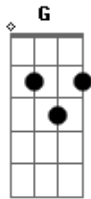

© ukulele-chords.com