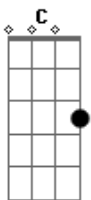

Plutão Já Foi Planeta - Me Leve

Tom: C

Intro 2x: C Em

Primeira Parte:

C
Tudo era tão normal
Em
Afinal
Você vinha me ver
C Em
As tardes passavam Am G
Mas eu não me lembro
C
Como isso acabou
Em
Eu não sei
C
Já não me olham mais do mesmo jeito
Em
Já não me querem mais por perto
Am
Eu não sei aonde estou
G
Minha vontade é de voltar
F Fm
Mas agora o que restou

Refrão:

C
Me leve pra longe agora
Gm
O que nos espera lá fora
F
É mais do que a gente sonha
Dm

Mais do que a gente sabe

C
Me leve pra longe agora
Gm
O que nos espera lá fora
F
É mais do que a gente sonha
Dm
Mais do que a gente sabe

Segunda Parte

(C Em)
C
Como isso acabou
Em
Eu não sei
C
Já não me olham mais do mesmo jeito
Em
Já não me querem mais por perto
Am
Eu não sei aonde estou
G
Minha vontade é de voltar
F Fm
Mas agora o que restou
C Em
E o que me aguardava
C
Era o céu que ninguém me prometeu
Em
Eu não seria mais a alegria de ninguém
C Gm
Me leve pra longe agora
F Dm
Me leve
(C Em)

Acordes

© ukulele-chords.com