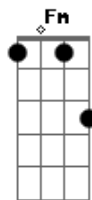

© ukulele-chords.com