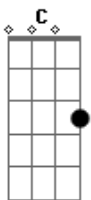

Plutão Já Foi Planeta - Me Leve

Tom: C

Intro 2x: C Em

Primeira Parte:

C
Tudo era tão normal
Em
Afinal
Você vinha me ver
C Em
As tardes passavam
Am G
Mas eu não me lembro
C
Como isso acabou
Em
Eu não sei
C
Já não me olham mais do mesmo jeito
Em
Já não me querem mais por perto
Am
Eu não sei aonde estou
G
Minha vontade é de voltar
F Fm
Mas agora o que restou

Refrão:

C
Me leve pra longe agora
Gm
O que nos espera lá fora
F
É mais do que a gente sonha
Dm

Mais do que a gente sabe

C
Me leve pra longe agora
Gm
O que nos espera lá fora
F
É mais do que a gente sonha
Dm
Mais do que a gente sabe

Segunda Parte

(C Em)
C
Como isso acabou
Em
Eu não sei
C
Já não me olham mais do mesmo jeito
Em
Já não me querem mais por perto
Am
Eu não sei aonde estou
G
Minha vontade é de voltar
F Fm
Mas agora o que restou
C Em
E o que me aguardava
C
Era o céu que ninguém me prometeu
Em
Eu não seria mais a alegria de ninguém
C Gm
Me leve pra longe agora
F Dm
Me leve
(C Em)

Acordes

© ukulele-chords.com