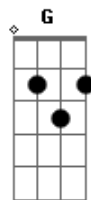

© ukulele-chords.com