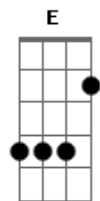

D Dbm
Quando você voltar o relógio vai saber
Gbm Bm
E o tempo vai parar pra mim e pra você
D Dbm
Quando você voltar o relógio vai saber
Gbm Bm
E o tempo vai parar pra mim e pra você

(D Dadd9 E7 E7)
(Gb4 Gbm Bm B)

D E Gbm
Promete que vai estar na minha porta
Bm D E
Que hoje eu vou sair depois das dez

Acordes

© ukulele-chords.com

© ukulele-chords.com

© ukulele-chords.com

© ukulele-chords.com

© ukulele-chords.com

© ukulele-chords.com