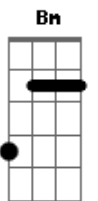

D Dbm
Quando você voltar o relógio vai saber
Gbm Bm
E o tempo vai parar pra mim e pra você
D Dbm
Quando você voltar o relógio vai saber
Gbm Bm
E o tempo vai parar pra mim e pra você

(D Dadd9 E7 E7)
(Gb4 Gbm Bm B)

D E Gbm
Promete que vai estar na minha porta
Bm D E
Que hoje eu vou sair depois das dez

Acordes

© ukulele-chords.com

© ukulele-chords.com

© ukulele-chords.com

© ukulele-chords.com

© ukulele-chords.com

© ukulele-chords.com