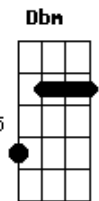

D Dbm
Quando você voltar o relógio vai saber
Gbm Bm
E o tempo vai parar pra mim e pra você
D Dbm
Quando você voltar o relógio vai saber
Gbm Bm
E o tempo vai parar pra mim e pra você

(D Dadd9 E7 E7)
(Gb4 Gbm Bm B)

D E Gbm
Promete que vai estar na minha porta
Bm D E
Que hoje eu vou sair depois das dez

Acordes

© ukulele-chords.com

© ukulele-chords.com

© ukulele-chords.com

© ukulele-chords.com

© ukulele-chords.com

© ukulele-chords.com