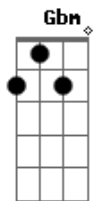

Plutão Já Foi Planeta - Depois Das 10

tom:

Intro: D Gbm Dadd9 E7 E7
Gb4 Gbm Bm B

D E Gbm
Promete que não vai embora
Bm D E Gbm Bm
Eu não aguento mais contar de mês em mês
D E Gbm Bm
É que o tempo já foi meu amigo
D E Gbm
E não ajuda

D Dbm
Quando você voltar o relógio vai saber
Gbm Bm
E o tempo vai parar pra mim e pra você
D Dbm
Quando você voltar o relógio vai saber
Gbm Bm
E o tempo vai parar pra mim e pra você

(D Dadd9 E7 E7)
(Gb4 Gbm Bm B)

D E Gbm
Promete que vai estar na minha porta
Bm D E
Que hoje eu vou sair depois das dez

Acordes

© ukulele-chords.com