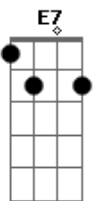

D Dbm
Quando você voltar o relógio vai saber
Gbm Bm
E o tempo vai parar pra mim e pra você
D Dbm
Quando você voltar o relógio vai saber
Gbm Bm
E o tempo vai parar pra mim e pra você

(D Dadd9 E7 E7)
(Gb4 Gbm Bm B)

D E Gbm
Promete que vai estar na minha porta
Bm D E
Que hoje eu vou sair depois das dez

Acordes

© ukulele-chords.com

© ukulele-chords.com

© ukulele-chords.com

© ukulele-chords.com

© ukulele-chords.com

© ukulele-chords.com