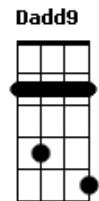

© ukulele-chords.com

Gbm Bm
E a vida que acontece lá fora vem ver
D Gbm E D Dbm Bm Gbm
Vem ver

D Dbm
Quando você voltar o relógio vai saber
Gbm Bm
E o tempo vai parar pra mim e pra você
D Dbm
Quando você voltar o relógio vai saber
Gbm Bm
E o tempo vai parar pra mim e pra você

(Gbm E Bm D)

Gbm E
Que os dias passem rápido pelo menos dessa vez
Bm D
Que os dias passem rápido pelo menos dessa vez
Gbm E
Que os dias passem rápido pelo menos dessa vez
Bm D
Que os dias passem rápido pelo menos dessa vez
Gbm E
Que os dias passem rápido pelo menos dessa vez
Bm D
Que os dias passem rápido pelo menos dessa vez