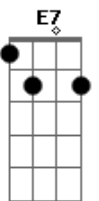

D Dbm
Quando você voltar o relógio vai saber
Gbm Bm
E o tempo vai parar pra mim e pra você
D Dbm
Quando você voltar o relógio vai saber
Gbm Bm
E o tempo vai parar pra mim e pra você

(D Dadd9 E7 E7)
(Gb4 Gbm Bm B)

D E Gbm
Promete que vai estar na minha porta
Bm D E
Que hoje eu vou sair depois das dez

Acordes

© ukulele-chords.com

© ukulele-chords.com

© ukulele-chords.com

© ukulele-chords.com

© ukulele-chords.com

© ukulele-chords.com