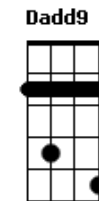

© ukulele-chords.com

Gbm Bm
E a vida que acontece lá fora vem ver
D Gbm E D Dbm Bm Gbm
Vem ver

D Dbm
Quando você voltar o relógio vai saber
Gbm Bm
E o tempo vai parar pra mim e pra você
D Dbm
Quando você voltar o relógio vai saber
Gbm Bm
E o tempo vai parar pra mim e pra você

(Gbm E Bm D)

Gbm E
Que os dias passem rápido pelo menos dessa vez
Bm D
Que os dias passem rápido pelo menos dessa vez
Gbm E
Que os dias passem rápido pelo menos dessa vez
Bm D
Que os dias passem rápido pelo menos dessa vez
Gbm E
Que os dias passem rápido pelo menos dessa vez
Bm D
Que os dias passem rápido pelo menos dessa vez