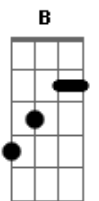

D Dbm
Quando você voltar o relógio vai saber
Gbm Bm
E o tempo vai parar pra mim e pra você
D Dbm
Quando você voltar o relógio vai saber
Gbm Bm
E o tempo vai parar pra mim e pra você

(D Dadd9 E7 E7)
(Gb4 Gbm Bm B)

D E Gbm
Promete que vai estar na minha porta
Bm D E
Que hoje eu vou sair depois das dez

Acordes

© ukulele-chords.com

© ukulele-chords.com

© ukulele-chords.com

© ukulele-chords.com

© ukulele-chords.com

© ukulele-chords.com