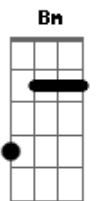

D Dbm
Quando você voltar o relógio vai saber
Gbm Bm
E o tempo vai parar pra mim e pra você
D Dbm
Quando você voltar o relógio vai saber
Gbm Bm
E o tempo vai parar pra mim e pra você

(D Dadd9 E7 E7)
(Gb4 Gbm Bm B)

D E Gbm
Promete que vai estar na minha porta
Bm D E
Que hoje eu vou sair depois das dez

Acordes

© ukulele-chords.com

© ukulele-chords.com

© ukulele-chords.com

© ukulele-chords.com

© ukulele-chords.com

© ukulele-chords.com