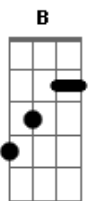

D Dbm
Quando você voltar o relógio vai saber
Gbm Bm
E o tempo vai parar pra mim e pra você
D Dbm
Quando você voltar o relógio vai saber
Gbm Bm
E o tempo vai parar pra mim e pra você

(D Dadd9 E7 E7)
(Gb4 Gbm Bm B)

D E Gbm
Promete que vai estar na minha porta
Bm D E
Que hoje eu vou sair depois das dez

Acordes

© ukulele-chords.com

© ukulele-chords.com

© ukulele-chords.com

© ukulele-chords.com

© ukulele-chords.com

© ukulele-chords.com