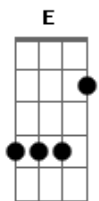

D Dbm
Quando você voltar o relógio vai saber
Gbm Bm
E o tempo vai parar pra mim e pra você
D Dbm
Quando você voltar o relógio vai saber
Gbm Bm
E o tempo vai parar pra mim e pra você

(D Dadd9 E7 E7)
(Gb4 Gbm Bm B)

D E Gbm
Promete que vai estar na minha porta
Bm D E
Que hoje eu vou sair depois das dez

Acordes

© ukulele-chords.com

© ukulele-chords.com

© ukulele-chords.com

© ukulele-chords.com

© ukulele-chords.com

© ukulele-chords.com