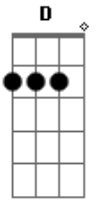

Um céu feito pra você
B
 E se você me der um sinal

Eu vou ver a vida acontecer

Dbm
 E nos nossos olhos eu vou ver

Em
 Um céu feito pra você
B
 E se você me der um sinal

Eu vou ver a vida acontecer

[Final]

Dbm
 Uh uh

B
 Uh uh
Dbm **Em**
 Uh uh
B
 Uh uh

Acordes

© ukulele-chords.com

© ukulele-chords.com

© ukulele-chords.com

© ukulele-chords.com

© ukulele-chords.com

© ukulele-chords.com