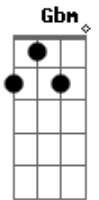

Um céu feito pra você
B
 E se você me der um sinal

Eu vou ver a vida acontecer

Dbm
 E nos nossos olhos eu vou ver

Em
 Um céu feito pra você
B
 E se você me der um sinal

Eu vou ver a vida acontecer

[Final]

Dbm
 Uh uh

B
 Uh uh
Dbm **Em**
 Uh uh
B
 Uh uh

Acordes

© ukulele-chords.com

© ukulele-chords.com

© ukulele-chords.com

© ukulele-chords.com

© ukulele-chords.com

© ukulele-chords.com