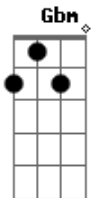

© ukulele-chords.com