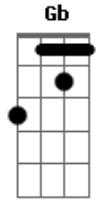

Um céu feito pra você
B
 E se você me der um sinal

Eu vou ver a vida acontecer

Dbm
 E nos nossos olhos eu vou ver

Em
 Um céu feito pra você
B
 E se você me der um sinal

Eu vou ver a vida acontecer

[Final]

Dbm
 Uh uh

B
 Uh uh
Dbm **Em**
 Uh uh
B
 Uh uh

Acordes

© ukulele-chords.com

© ukulele-chords.com

© ukulele-chords.com

© ukulele-chords.com

© ukulele-chords.com

© ukulele-chords.com