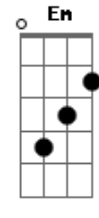

© ukulele-chords.com