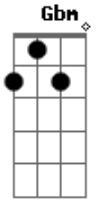

Um céu feito pra você
B
 E se você me der um sinal

Eu vou ver a vida acontecer

Dbm
 E nos nossos olhos eu vou ver

Em
 Um céu feito pra você
B
 E se você me der um sinal

Eu vou ver a vida acontecer

[Final]

Dbm
 Uh uh

B
 Uh uh
Dbm **Em**
 Uh uh
B
 Uh uh

Acordes

© ukulele-chords.com

© ukulele-chords.com

© ukulele-chords.com

© ukulele-chords.com

© ukulele-chords.com

© ukulele-chords.com