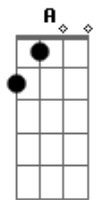

Plutão Já Foi Planeta - Acostuma

tom:

Intro: **D7M** **A** **D** **D7M** **Gbm**

D7M **A**
Você me disse que a gente acostuma
D7M **Gbm**
E a gente até tenta, e se perde na rua
D7M
Cantando o nosso amor
Bm7 **D7M** **Bm7** **Gb**
E tudo que sempre nos fez acreditar ahh ah

Dbm
E nos nossos olhos eu vou ver

Um céu feito pra você
B
E se você me der um sinal

Eu vou ver a vida acontecer

Dbm
E nos nossos olhos eu vou ver

Em
Um céu feito pra você
B
E se você me der um sinal

Eu vou ver a vida acontecer

D7M **A**
Você me disse que a gente acostuma
D7M **Gbm**
E a gente até tenta, e se perde na rua

D7M
Cantando o nosso amor
Bm7 **D7M** **Bm7** **Gb**
E tudo que sempre nos fez acreditar ahh ah

Dbm
E nos nossos olhos eu vou ver

Um céu feito pra você
B
E se você me der um sinal

Eu vou ver a vida acontecer

Dbm
E nos nossos olhos eu vou ver

Em
Um céu feito pra você
B
E se você me der um sinal

Eu vou ver a vida acontecer

[Final]

Dbm
Uh uh

B
Uh uh
Dbm **Em**
Uh uh
B
Uh uh

Acordes

© ukulele-chords.com