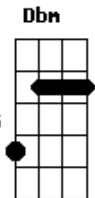

ukulele-chords.com