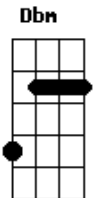

ukulele-chords.com