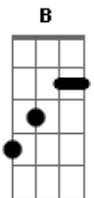

© ukulele-chords.com