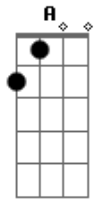

Plutão Já Foi Planeta - Acostuma

tom:

Intro: **D7M** **A** **D** **D7M** **Gbm**

D7M **A**
Você me disse que a gente acostuma
D7M **Gbm**
E a gente até tenta, e se perde na rua
D7M
Cantando o nosso amor
Bm7 **D7M** **Bm7** **Gb**
E tudo que sempre nos fez acreditar ahh ah

Dbm
E nos nossos olhos eu vou ver

Um céu feito pra você
B
E se você me der um sinal

Eu vou ver a vida acontecer

Dbm
E nos nossos olhos eu vou ver

Em
Um céu feito pra você
B
E se você me der um sinal

Eu vou ver a vida acontecer

D7M **A**
Você me disse que a gente acostuma
D7M **Gbm**
E a gente até tenta, e se perde na rua

D7M
Cantando o nosso amor
Bm7 **D7M** **Bm7** **Gb**
E tudo que sempre nos fez acreditar ahh ah

Dbm
E nos nossos olhos eu vou ver

Um céu feito pra você
B
E se você me der um sinal

Eu vou ver a vida acontecer

Dbm
E nos nossos olhos eu vou ver

Em
Um céu feito pra você
B
E se você me der um sinal

Eu vou ver a vida acontecer

[Final]

Dbm
Uh uh

B
Uh uh
Dbm **Em**
Uh uh
B
Uh uh

Acordes

© ukulele-chords.com