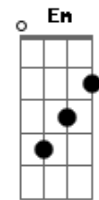

© ukulele-chords.com