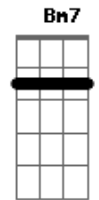

Um céu feito pra você
B
 E se você me der um sinal

Eu vou ver a vida acontecer

Dbm
 E nos nossos olhos eu vou ver

Em
 Um céu feito pra você
B
 E se você me der um sinal

Eu vou ver a vida acontecer

[Final]

Dbm
 Uh uh

B
 Uh uh
Dbm **Em**
 Uh uh
B
 Uh uh

Acordes

© ukulele-chords.com

© ukulele-chords.com

© ukulele-chords.com

© ukulele-chords.com

© ukulele-chords.com

© ukulele-chords.com