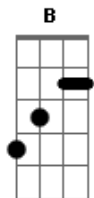

© ukulele-chords.com