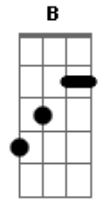

© ukulele-chords.com