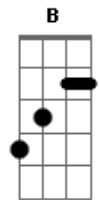

© ukulele-chords.com