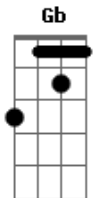

© ukulele-chords.com