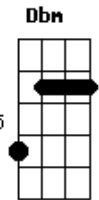

Um céu feito pra você
B
 E se você me der um sinal

Eu vou ver a vida acontecer

Dbm
 E nos nossos olhos eu vou ver

Em
 Um céu feito pra você
B
 E se você me der um sinal

Eu vou ver a vida acontecer

[Final]

Dbm
 Uh uh

B
 Uh uh
Dbm **Em**
 Uh uh
B
 Uh uh

Acordes

© ukulele-chords.com

© ukulele-chords.com

© ukulele-chords.com

© ukulele-chords.com

© ukulele-chords.com

© ukulele-chords.com