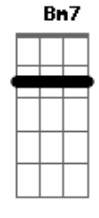

Um céu feito pra você
B
 E se você me der um sinal

Eu vou ver a vida acontecer

Dbm
 E nos nossos olhos eu vou ver

Em
 Um céu feito pra você
B
 E se você me der um sinal

Eu vou ver a vida acontecer

[Final]

Dbm
 Uh uh

B
 Uh uh
Dbm **Em**
 Uh uh
B
 Uh uh

Acordes

© ukulele-chords.com

© ukulele-chords.com

© ukulele-chords.com

© ukulele-chords.com

© ukulele-chords.com

© ukulele-chords.com