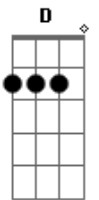

Um céu feito pra você
B
 E se você me der um sinal

Eu vou ver a vida acontecer

Dbm
 E nos nossos olhos eu vou ver

Em
 Um céu feito pra você
B
 E se você me der um sinal

Eu vou ver a vida acontecer

[Final]

Dbm
 Uh uh

B
 Uh uh
Dbm **Em**
 Uh uh
B
 Uh uh

Acordes

© ukulele-chords.com

© ukulele-chords.com

© ukulele-chords.com

© ukulele-chords.com

© ukulele-chords.com

© ukulele-chords.com