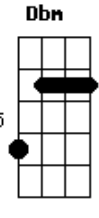

Um céu feito pra você
B
 E se você me der um sinal

Eu vou ver a vida acontecer

Dbm
 E nos nossos olhos eu vou ver

Em
 Um céu feito pra você
B
 E se você me der um sinal

Eu vou ver a vida acontecer

[Final]

Dbm
 Uh uh

B
 Uh uh
Dbm **Em**
 Uh uh
B
 Uh uh

Acordes

© ukulele-chords.com

© ukulele-chords.com

© ukulele-chords.com

© ukulele-chords.com

© ukulele-chords.com

© ukulele-chords.com