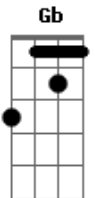

© ukulele-chords.com