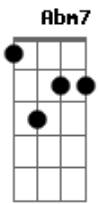

Plínio Profeta - Medley Acende a Chama

tom:
 Dbm

Intro: A7M B Abm7 Dbm7

Dbm7 B
 Muitos confiam em carros
 A7M E
 E outros, em seus cavaleiros
 Dbm7 B
 Muitos Te louvam com lábios
 A7M E
 E o coração dividido
 Db7 B
 Perdidos dentro da casa do Pai
 A7M
 Já não se lembram que o Céu é real
 Dbm7 B
 Tão ocupados com coisas banais
 A7M B
 Abra os nossos olhos espirituais

A7M
 Levanta essa geração
 B
 Desperta, igreja, em oração
 A7M

Faz arder de novo
 B
 Reacende o fogo
 A7M
 Levanta essa geração
 B
 Traz de volta a visão
 A7M
 Onde tudo começou
 B
 De volta ao primeiro amor

A7M
 Reacende a chama
 B
 Vem nos restaurar
 Dbm7
 Como em Atos 2
 Abm7
 (Desce aqui nesse lugar)
 (A B Abm Dbm7)

A
 Acende outra vez
 B
 Tua chama em nós
 Abm Dbm7
 Aviva outra vez, aviva outra vez

A B
 A nossa geração tem lenha pra queimar
 Abm Dbm7
 E pode incendiar e vem nos batizar

Dbm7 A E
 E me batiza com fogo
 Dbm7 A E B
 Re_____acende a chama em mim

Fim
 (A B Abm Dbm7)

Acordes

© ukulele-chords.com

© ukulele-chords.com

© ukulele-chords.com

© ukulele-chords.com

© ukulele-chords.com