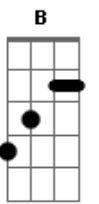

Plínio Profeta - Medley Acende a Chama

tom:
 Dbm

Intro: A7M B Abm7 Dbm7

Dbm7 B
 Muitos confiam em carros
 A7M E
 E outros, em seus cavaleiros
 Dbm7 B
 Muitos Te louvam com lábios
 A7M E
 E o coração dividido
 Db7 B
 Perdidos dentro da casa do Pai
 A7M
 Já não se lembram que o Céu é real
 Dbm7 B
 Tão ocupados com coisas banais
 A7M B
 Abra os nossos olhos espirituais

A7M
 Levanta essa geração
 B
 Desperta, igreja, em oração
 A7M

Faz arder de novo
 B
 Reacende o fogo
 A7M
 Levanta essa geração
 B
 Traz de volta a visão
 A7M
 Onde tudo começou
 B
 De volta ao primeiro amor

A7M
 Reacende a chama
 B
 Vem nos restaurar
 Dbm7
 Como em Atos 2
 Abm7
 (Desce aqui nesse lugar)
 (A B Abm Dbm7)

A
 Acende outra vez
 B
 Tua chama em nós
 Abm Dbm7
 Aviva outra vez, aviva outra vez

A B
 A nossa geração tem lenha pra queimar
 Abm Dbm7
 E pode incendiar e vem nos batizar

Dbm7 A E
 E me batiza com fogo
 Dbm7 A E B
 Re_____acende a chama em mim

Fim
 (A B Abm Dbm7)

Acordes

© ukulele-chords.com

© ukulele-chords.com

© ukulele-chords.com

© ukulele-chords.com

© ukulele-chords.com