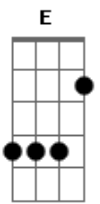

Plínio Profeta - Medley Acende a Chama

tom:
 Dbm

Intro: A7M B Abm7 Dbm7

Dbm7 B
 Muitos confiam em carros
 A7M E
 E outros, em seus cavaleiros
 Dbm7 B
 Muitos Te louvam com lábios
 A7M E
 E o coração dividido
 Db7 B
 Perdidos dentro da casa do Pai
 A7M
 Já não se lembram que o Céu é real
 Dbm7 B
 Tão ocupados com coisas banais
 A7M B
 Abra os nossos olhos espirituais

A7M
 Levanta essa geração
 B
 Desperta, igreja, em oração
 A7M

Faz arder de novo
 B
 Reacende o fogo
 A7M
 Levanta essa geração
 B
 Traz de volta a visão
 A7M
 Onde tudo começou
 B
 De volta ao primeiro amor

A7M
 Reacende a chama
 B
 Vem nos restaurar
 Dbm7
 Como em Atos 2
 Abm7
 (Desce aqui nesse lugar)
 (A B Abm Dbm7)

A
 Acende outra vez
 B
 Tua chama em nós
 Abm Dbm7
 Aviva outra vez, aviva outra vez

A B
 A nossa geração tem lenha pra queimar
 Abm Dbm7
 E pode incendiar e vem nos batizar

Dbm7 A E
 E me batiza com fogo
 Dbm7 A E B
 Re_____acende a chama em mim

Fim
 (A B Abm Dbm7)

Acordes

© ukulele-chords.com

© ukulele-chords.com

© ukulele-chords.com

© ukulele-chords.com

© ukulele-chords.com