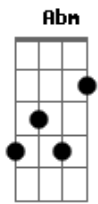

© ukulele-chords.com