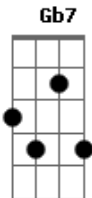

© ukulele-chords.com

Em nos mostrar que a gente só dá certo junto
G7M
E mesmo que não esteja fácil viver nesse mundo
Em7 Gbm7
Eu enfrento os dilemas, com você vale a pena
Gb7 G7M
Tá tudo errado a nossa volta mas aqui

D7M D D7M D
Tá tudo bem
G G7M G G7M
Tá tudo bem

D7M
Eu que na vida nunca tive a sorte junto
G7M
Mas toda a sorte possível em todo esse mundo
Em7 A7
Nos pôs frente a frente outra vez e outra vez

D7M
Pra nos mostrar que a gente só dá certo junto
G7M
E mesmo que não esteja fácil viver nesse mundo
Em7 Gbm7
Eu enfrento os dilemas, com você vale a pena
Gb7 G7M
Tá tudo errado a nossa volta mas aqui

D7M D D7M D
Tá tudo bem
G G7M G G7M
Tá tudo bem