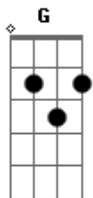

Plinio PB - Tá Tudo Bem

tom:
D
G G7M D7M D D7M D
Tá tudo bem

G G7M G G7M
Tá tudo bem

D7M D D7M D
E no meio desse mundo louco, torto, errado
G G7M G G7M

Me apareceu você

D7M D
Eu tava ali despreparado

D7M D
Você ali no seu quadrado
G G7M C G7M

Nem deu pra ver

D7M D D7M D
Que era você

G G7M G G7M
Que era você

D7M
Eu que na vida nunca tive a sorte junto
G7M

Mas toda a sorte possível em todo esse mundo
Em7 A7

Nos pôs frente a frente outra vez e outra vez

Em7 Gbm7
Uma vez é por acaso, duas é coincidência
G7M Em7 A7

Três aí é o destino já sem paciência
D7M

Acordes

© ukulele-chords.com