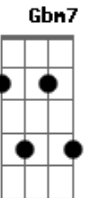

# Plinio PB - Tá Tudo Bem

tom:  
 D  
 G G7M D7M D D7M D  
 Tá tudo bem

G G7M G G7M  
 Tá tudo bem

D7M D D7M D  
 E no meio desse mundo louco, torto, errado  
 G G7M G G7M

Me apareceu você

D7M D  
 Eu tava ali despreparado

D7M D  
 Você ali no seu quadrado  
 G G7M C G7M

Nem deu pra ver

D7M D D7M D  
 Que era você

G G7M G G7M  
 Que era você

D7M  
 Eu que na vida nunca tive a sorte junto  
 G7M

Mas toda a sorte possível em todo esse mundo  
 Em7 A7

© ukulele-chords.com

© ukulele-chords.com

Em nos mostrar que a gente só dá certo junto  
 G7M  
 E mesmo que não esteja fácil viver nesse mundo  
 Em7 Gbm7  
 Eu enfrento os dilemas, com você vale a pena  
 Gb7 G7M  
 Tá tudo errado a nossa volta mas aqui