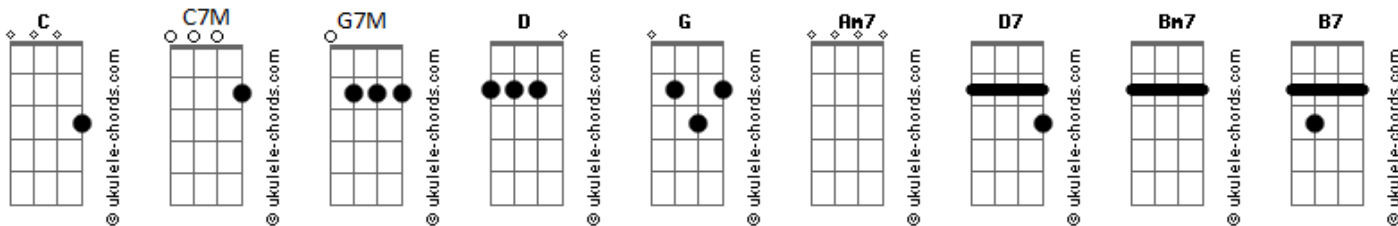

Plínio PB - Tá Tudo Bem (feat. Mel Oliveira)

tom: D (forma dos acordes no tom de G)
 Capostraste na 7ª casa
 Intro: C C7M

G7M G G7M G
 Tá tudo bem
 C C7M C C7M
 Tá tudo bem

G7M G G7M G
 E no meio desse mundo louco, torto, errado
 C C7M C C7M
 Me apareceu você
 G7M G G7M G
 Eu tava ali despreparado, você ali no seu quadrado
 C C7M C C7M G7M G G7M G
 Nem deu pra ver que era você
 C C7M C C7M
 Que era você

G7M
 Eu que na vida nunca tive a sorte junto
 C7M
 Mas toda a sorte possível em todo esse mundo
 Am7 D7
 Nos pôs frente a frente outra vez e outra vez

Am7 Bm7
 Uma vez é por acaso, duas é coincidência
 C7M Am7 D7
 Três aí é o destino já sem paciência
 G7M
 Em nos mostrar que a gente só dá certo junto

Acordes

C7M
 E mesmo que não esteja fácil viver nesse mundo
 Am7 Bm7
 Eu enfrento os dilemas, com você vale a pena
 B7 C7M
 Tá tudo errado a nossa volta mas aqui

G7M G G7M G
 Tá tudo bem
 C C7M C C7M
 Tá tudo bem

G7M
 Eu que na vida nunca tive a sorte junto
 C7M
 Mas toda a sorte possível em todo esse mundo
 Am7 D7
 Nos pôs frente a frente outra vez e outra vez

G7M
 Pra nos mostrar que a gente só dá certo junto
 C7M
 E mesmo que não esteja fácil viver nesse mundo
 Am7 Bm7
 Eu enfrento os dilemas, com você vale a pena
 B7 C7M
 Tá tudo errado a nossa volta mas aqui