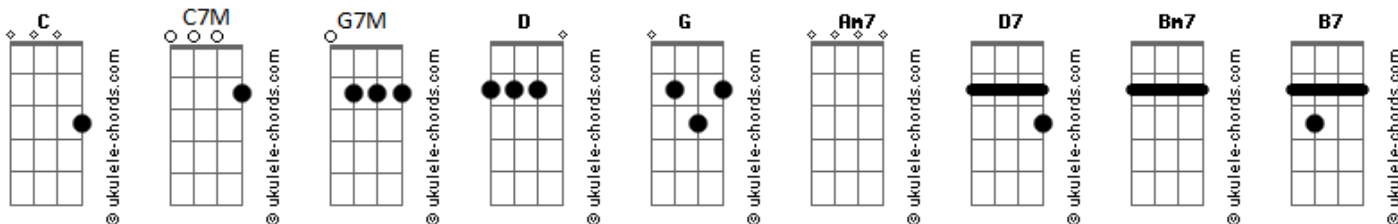

Plínio PB - Tá Tudo Bem (feat. Mel Oliveira)

tom:
 D (forma dos acordes no tom de G)
 Capostraste na 7ª casa
 Intro: C C7M

G7M G G7M G
 Tá tudo bem
 C C7M C C7M
 Tá tudo bem

G7M G G7M G
 E no meio desse mundo louco, torto, errado
 C C7M C C7M
 Me apareceu você
 G7M G G7M G
 Eu tava ali despreparado, você ali no seu quadrado
 C C7M C C7M G7M G G7M G
 Nem deu pra ver que era você
 C C7M C C7M
 Que era você

G7M
 Eu que na vida nunca tive a sorte junto
 C7M
 Mas toda a sorte possível em todo esse mundo
 Am7 D7
 Nos pôs frente a frente outra vez e outra vez

Am7 Bm7
 Uma vez é por acaso, duas é coincidência
 C7M Am7 D7
 Três aí é o destino já sem paciência
 G7M
 Em nos mostrar que a gente só dá certo junto

Acordes

C7M
 E mesmo que não esteja fácil viver nesse mundo
 Am7 Bm7
 Eu enfrento os dilemas, com você vale a pena
 B7 C7M
 Tá tudo errado a nossa volta mas aqui

G7M G G7M G
 Tá tudo bem
 C C7M C C7M
 Tá tudo bem

G7M
 Eu que na vida nunca tive a sorte junto
 C7M
 Mas toda a sorte possível em todo esse mundo
 Am7 D7
 Nos pôs frente a frente outra vez e outra vez

G7M
 Pra nos mostrar que a gente só dá certo junto
 C7M
 E mesmo que não esteja fácil viver nesse mundo
 Am7 Bm7
 Eu enfrento os dilemas, com você vale a pena
 B7 C7M
 Tá tudo errado a nossa volta mas aqui