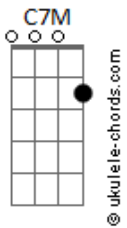

Plinio PB - Passagem

tom:

Intro: F7M C7M C

F7M
E seu estiver na sua vida
C7M
Só de passagem? Só de passagem
F7M
Que bom se essa passagem fosse só de ida
C7M
E cê não pudesse mais voltar
F7M C7M Cadd9
Só ficar, só ficar

F7M
Fica
C7M
Fica aqui

Acordes

E se eu tivesse bem escondidas
C7M
Duas passagens? Duas passagens
F7M
E se essas passagens fossem nossas vidas
C7M Cadd9
E nos levassem pra qualquer lugar
F7M C7M
Você ia ficar? Ia ficar?