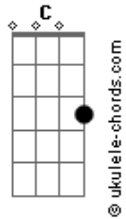

Plinio PB - Passagem

tom:

Intro: F7M C7M C

F7M
E seu estiver na sua vida
C7M
Só de passagem? Só de passagem
F7M
Que bom se essa passagem fosse só de ida
C7M
E cê não pudesse mais voltar
F7M C7M Cadd9
Só ficar, só ficar

F7M
Fica
C7M
Fica aqui

Acordes

E se eu tivesse bem escondidas
C7M
Duas passagens? Duas passagens
F7M
E se essas passagens fossem nossas vidas
C7M Cadd9
E nos levassem pra qualquer lugar
F7M C7M
Você ia ficar? Ia ficar?