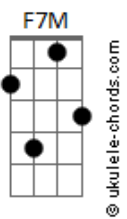

Plinio PB - Passagem

tom:

Intro: F7M C7M C

F7M
E seu estiver na sua vida
C7M
Só de passagem? Só de passagem
F7M
Que bom se essa passagem fosse só de ida
C7M
E cê não pudesse mais voltar
F7M C7M Cadd9
Só ficar, só ficar

F7M
Fica
C7M
Fica aqui

Acordes

E se eu tivesse bem escondidas
C7M
Duas passagens? Duas passagens
F7M
E se essas passagens fossem nossas vidas
C7M Cadd9
E nos levassem pra qualquer lugar
F7M C7M
Você ia ficar? Ia ficar?