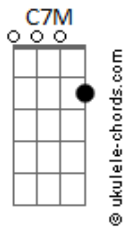

Plinio PB - Passagem

tom:

Intro: F7M C7M C

F7M
E seu estiver na sua vida
C7M
Só de passagem? Só de passagem
F7M

Que bom se essa passagem fosse só de ida
C7M
E cê não pudesse mais voltar
F7M C7M Cadd9
Só ficar, só ficar

F7M
Fica
C7M
Fica aqui

Acordes

E se eu tivesse bem escondidas
C7M
Duas passagens? Duas passagens
F7M
E se essas passagens fossem nossas vidas
C7M Cadd9
E nos levassem pra qualquer lugar
F7M C7M
Você ia ficar? Ia ficar?