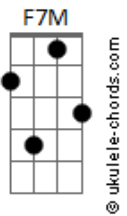

Plinio PB - Passagem

tom:

Intro: F7M C7M C

F7M
E seu estiver na sua vida
C7M
Só de passagem? Só de passagem
F7M

Que bom se essa passagem fosse só de ida
C7M
E cê não pudesse mais voltar
F7M C7M Cadd9
Só ficar, só ficar

F7M
Fica
C7M
Fica aqui

Acordes

E se eu tivesse bem escondidas
C7M
Duas passagens? Duas passagens
F7M
E se essas passagens fossem nossas vidas
C7M Cadd9
E nos levassem pra qualquer lugar
F7M C7M
Você ia ficar? Ia ficar?