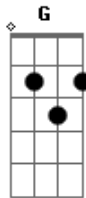

© ukulele-chords.com