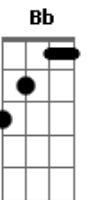

© ukulele-chords.com