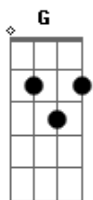

Plinio Nery - Amigo Meu

tom:

Intro: **Gadd9** **D** **Em7** **Bm7** **A**
Gadd9 **Em7** **Bm7** **A** **G**

Gadd9 **Em7**
No centro da tua vontade eu quero estar

Bm7 **A**
Fazer o que agrada o teu coração

Gadd9 **Em7**
Nas tuas águas quero mergulhar

Bm7 **A**
Provar da verdadeira união

Em7 **Gadd9**
Conhece os meus defeitos

Bm7
Meu deitar meu levantar

A **Gadd9**
Mas sabes do desejo que eu tenho de te agradar

E7 **Gadd9** **A**
Transforma minha vida e me concede a graça, a graça

Bm7 **A**
De ser servo teu, de ser tua imagem

E7 **Gadd9**
Eu não sou nada mais tu és tudo para mim

Bm7 **A**
És amigo, meu me revela a verdade,

E7 **Gadd9**
Amigo meu, Amigo meu

G/6 **Em7**
No centro da tua vontade eu quero estar

Bm7 **A**
Me entregar de corpo e alma para Ti

Gadd9 **Em7**
Deixar a tua voz me direcionar

Bm7 **A**
Ser totalmente dependente assim

- (**Gadd9** **A** **D**)
- (**Gadd9** **A** **B**)
- (**Gadd9** **Em7** **Bb**)
- (**G** **E7** **Gadd9**)

Acordes

© ukulele-chords.com