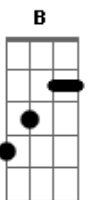

© ukulele-chords.com