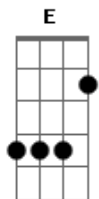

Plebe Rude - Exceção da Regra

tom:

Intro: A Dm7 G D
A Dm7 G D

A D G D
Eterna vigilância
A D G D
Controle correção

A D G D
Julgado por ser inocente
A D G D
Punido por ser exceção

A D G D
Padres, pais e professores
A D G D
Polícia, instituição
A D G D
Fiscais do inconsciente
A D G D
Rivais de toda exceção

A Gbm G D
Mas não há nada errado a não ser
A Gbm G D
O que chamam de certo

A D G D
Nosso instinto ainda tem razão
A D G E D E

Quebre a regra pela exceção

D G A Dm7 G D
E mude o seu destino agora
A D G D
Agora

[Solo] E D Gbm D E Gbm G
A Dm7 G D
A Dm7 G D

A D G D
Eterna vigilância
A D G D
Controle correção
A D G D
Julgado por ser adolescente
A D G D
Punido só por ter razão

A Gbm G D
Mas não há nada errado a não ser
A Gbm G D G
O que chamam de certo

A D G D
Nosso instinto ainda tem razão
A D G E D E
Quebre a regra pela exceção
D G A
E mude o seu destino agora

Acordes

© ukulele-chords.com