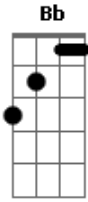

© ukulele-chords.com

Perêne, Encosta

Bb G Bb G
Na...da mais crês...ce
Bb G Bb G
só a lama des...ce

contra canto

Tropical, húmida
Hetero-gênea
Latifo-liada
Mata de-vastada

(Riff 1)

D C G
Todos reclamando
D C G
só quero conscientizar
D C G
madeira acabando
D C G
até quando esperar?

(Riff 2)

D C G
O verde da mata
D C G
a serra desmatou
D C G
o verde da bandeira
D C G
também desbotou

Bb G Bb G
Na...da mais crês...ce
Bb G Bb C
só a lama des...ce

Tropical, húmida
Hetero-gênea
Latifo-liada
Mata de-vastada