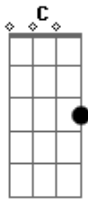

© ukulele-chords.com