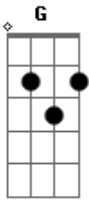

Plebe Rude - A Serra

Tom: **D**
Intro: 2x: **D G D G**
Riff:

Riff 2:

D C G
Quero ver a serra
D C G
que por tempos encantou
D C G
mas o homem e sua serra
D C G
veio e desmatou

Riff: **Bb G Bb C**

D C G
Quero verde perto
D C G
se o encanto acabou
D C G
só pedra no caminho
D C G
e olha o que sobrou

Bb G Bb G
Na...da mais crês...ce
Bb G Bb G
só a lama des...ce

Bb G Bb G
Na...da mais crês...ce
Bb G Bb G
só a lama des...ce
Solo:

C G C G
Tropical, húmida
Hetero-gênea

Higrófitas, Caduca

Acordes

© ukulele-chords.com