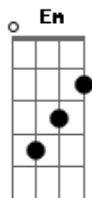

© ukulele-chords.com