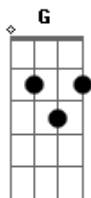

Playmobbille - Sei Que Sei

Tom: D

(Bm A G Gbm)

Sei que o teu silencio é momento
Rega o centro
Mata o tempo
e so quem toca é o contra-tempo...

Sei que a sinfonia, cotovia
Gato mia
Sem sentido
O marido chegar tarde

Sei que o andarilho engraçado
Trocadalho do carilho
Encontra a vaca na massagem

Sei que sua raiva troca tapa
Arrebata, quase mata
Quando espera a carruagem

(G A Gbm G Gb)

Sei que a sua vida estás ferida
Aborrecida
Não tem primas sustentando sua coragem

(Bm Gbm G Em)

Sei que o teu desgosto é não ter rosto
E viajar conosco
Sei que o teu desgosto é ser encosto
Como voce já é

Acordes

© ukulele-chords.com

© ukulele-chords.com

© ukulele-chords.com

© ukulele-chords.com