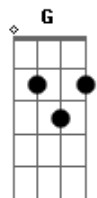

Playmobbille - Sei Que Sei

Tom: D

(Bm A G Gbm)

Sei que o teu silencio é momento
Rega o centro
Mata o tempo
e so quem toca é o contra-tempo...

Sei que a sinfonia, cotovia
Gato mia
Sem sentido
O marido chegar tarde

Sei que o andarilho engraçado
Trocadalho do carilho
Encontra a vaca na massagem

Sei que sua raiva troca tapa
Arrebata, quase mata
Quando espera a carruagem

(G A Gbm G Gb)

Sei que a sua vida estás ferida
Aborrecida
Não tem primas sustentando sua coragem

(Bm Gbm G Em)

Sei que o teu desgosto é não ter rosto
E viajar conosco
Sei que o teu desgosto é ser encosto
Como voce já é

Acordes

© ukulele-chords.com

© ukulele-chords.com

© ukulele-chords.com

© ukulele-chords.com