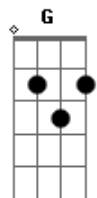

Playmobbille - Sei Que Sei

Tom: D

(Bm A G Gbm)

Sei que o teu silencio é momento
 Rega o centro
 Mata o tempo
 e so quem toca é o contra-tempo...

Sei que a sinfonia, cotovia
 Gato mia
 Sem sentido
 O marido chegar tarde

Sei que o andarilho engraçado
 Trocatalho do carilho
 Encontra a vaca na massagem

Sei que sua raiva troca tapa
 Arrebata, quase mata
 Quando espera a carruagem

(G A Gbm G Gb)

Sei que a sua vida estás ferida
 Aborrecida
 Não tem primas sustentando sua coragem

(Bm Gbm G Em)

Sei que o teu desgosto é não ter rosto
 E viajar conosco
 Sei que o teu desgosto é ser encosto
 Como voce já é

Acordes

© ukulele-chords.com

© ukulele-chords.com

© ukulele-chords.com

© ukulele-chords.com