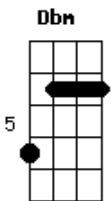

© ukulele-chords.com

ukulele-chords.com