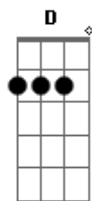

© ukulele-chords.com