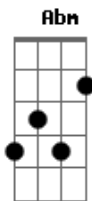

© ukulele-chords.com