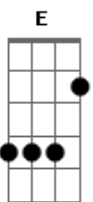

© ukulele-chords.com