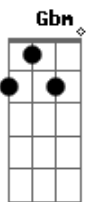

© ukulele-chords.com