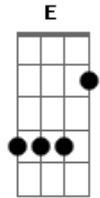

© ukulele-chords.com