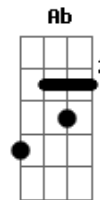

© ukulele-chords.com