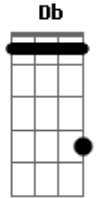

© ukulele-chords.com