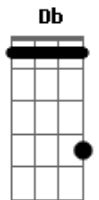

© ukulele-chords.com