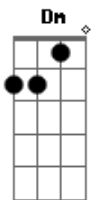

© ukulele-chords.com