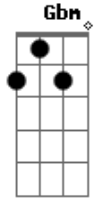

© ukulele-chords.com