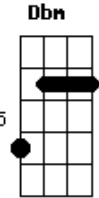

© ukulele-chords.com