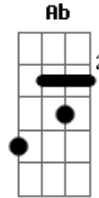

© ukulele-chords.com