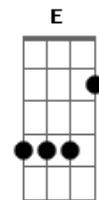

© ukulele-chords.com