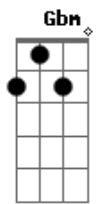

D
Pense em mim
E7
Chore por mim
A
Liga pra mim
Gbm
Não,não liga pra ele
D E7
Pra ele
A
Não chore por ele

[Solo] A Bm Dbm D

A Gbm D
Se lembre que eu há muito tempo te amo, te amo,te amo
A Gbm D E7
Quero fazer voce feliz Vamos pegar o primeiro avião
A Gbm
Com destino a felicidade
D E7 A G
A felicidade pra mim é você

[Refrão]

D
Pense em mim
E7

Acordes

© ukulele-chords.com

© ukulele-chords.com

© ukulele-chords.com

© ukulele-chords.com

© ukulele-chords.com