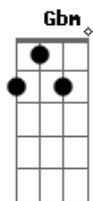

[Refrão]

D
Pense em mim
E7

Acordes

© ukulele-chords.com

© ukulele-chords.com

© ukulele-chords.com

© ukulele-chords.com

© ukulele-chords.com

© ukulele-chords.com

© ukulele-chords.com

Chore por mim
A
Liga pra mim
Gbm
Não,não liga pra ele

D
Pense em mim
E7
Chore por mim
A
Liga pra mim
Gbm
Não,não liga pra ele
D E7
Pra ele
A
Não chore por ele

[Solo] A Bm Dbm D