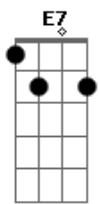

D
Pense em mim
E7
Chore por mim
A
Liga pra mim
Gbm
Não,não liga pra ele
D E7
Pra ele
A
Não chore por ele

[Solo] A Bm Dbm D

A Gbm D
Se lembre que eu há muito tempo te amo, te amo,te amo
A Gbm D E7
Quero fazer voce feliz Vamos pegar o primeiro avião
A Gbm
Com destino a felicidade
D E7 A G
A felicidade pra mim é você

[Refrão]

D
Pense em mim
E7

Acordes

© ukulele-chords.com

© ukulele-chords.com

© ukulele-chords.com

© ukulele-chords.com

© ukulele-chords.com