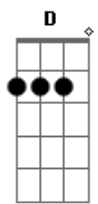

D
Pense em mim
E7
Chore por mim
A
Liga pra mim
Gbm
Não,não liga pra ele
D E7
Pra ele
A
Não chore por ele

[Solo] A Bm Dbm D

A Gbm D
Se lembre que eu há muito tempo te amo, te amo,te amo
A Gbm D E7
Quero fazer voce feliz Vamos pegar o primeiro avião
A Gbm
Com destino a felicidade
D E7 A G
A felicidade pra mim é você

[Refrão]

D
Pense em mim
E7

Acordes

© ukulele-chords.com

© ukulele-chords.com

© ukulele-chords.com

© ukulele-chords.com

© ukulele-chords.com