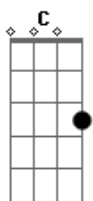

Play Salmos - Salmo 33 - Provai e Vede Quão Suave É o Senhor

tom:

Intro: Cadd9 C

Cadd9 G Fadd9 G
Provai e vede quão suave é o Senhor!

F G
Bendirei o Senhor Deus em todo o tempo
Em Am G
Seu louvor estará sempre em minha boca
F G
Minha alma se gloria no Senhor
Em Am G
Que ouçam os humildes e se alegrem!

F G
Comigo engrandecei ao Senhor Deus
Em Am G
Exaltemos todos juntos o seu nome!

F
Todas as vezes que o busquei, ele me

Acordes

© ukulele-chords.com