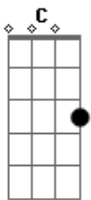

Play Salmos - Salmo 33 - Provai e Vede Quão Suave É o Senhor

tom:

Intro: Cadd9 C

Cadd9 G Fadd9 G
Provai e vede quão suave é o Senhor!

F G
Bendirei o Senhor Deus em todo o tempo
Em G
Seu louvor estará sempre em minha boca
F G
Minha alma se gloria no Senhor
Em Am G
Que ouçam os humildes e se alegrem!

F G
Comigo engrandecei ao Senhor Deus
Em Am G
Exaltemos todos juntos o seu nome!

F
Todas as vezes que o busquei, ele me

Acordes

© ukulele-chords.com