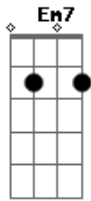

© ukulele-chords.com