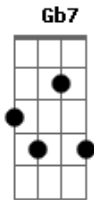

© ukulele-chords.com