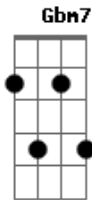

© ukulele-chords.com