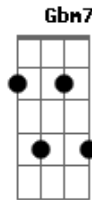

© ukulele-chords.com