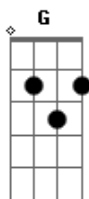

Planta e Raiz - Voz Do Coração

Tom: **D**

Intro : **B A G**

(Riff_1):

(Nessa última parte onde tem os "12", não se aperta a corda, apenas toca-se com o dedo por cima da mesma).

(Riff_2):

(abafado)

(É soh tocar o riff junto com a batida... ele aparece no meio da música, eh soh escutar).

(Riff_3):

(toca esse Riff_3 quando começa a parte --> "Do futuro nada sabemos").

(Refrão)

B **G**
Tudo que era velho se fez novo
B **A** **G**
E o ontem, hoje já é futuro irmão
B **A** **G**
O presente vivo pra eternizar o amanhã
B **A** **G**
Eu vou vivendo ouvindo a voz do coração
B **A** **G**
Só vou se for ouvindo a voz do coração

G **A** **B**
Do futuro nada sabemos
A **G**
Mas sabemos da nossa condição
G **G** **B**
Também sabemos o que queremos
A **G**
É aí que chego a conclusão

REFRÃO

B **A** **G**
Eu vou vivendo ouvindo a voz do coração
B **A** **G**
Só vou se for ouvindo a voz do coração

Do futuro nada...

REFRÃO

G **A** **G**
Eu vou vivendo ouvindo a voz do coração
G **A** **G**
Só vou se for ouvindo a voz do coração.

Acordes

© ukulele-chords.com

© ukulele-chords.com

© ukulele-chords.com

© ukulele-chords.com