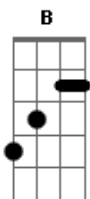

Planta e Raiz - Voz Do Coração

Tom: **D**

Intro : **B A G**

(Riff_1):

(Nessa última parte onde tem os "12", não se aperta a corda, apenas toca-se com o dedo por cima da mesma).

(Riff_2):

(abafado)

(É soh tocar o riff junto com a batida... ele aparece no meio da música, eh soh escutar).

(Riff_3):

(toca esse Riff_3 quando começa a parte --> "Do futuro nada sabemos").

(Refrão)

B **G**
Tudo que era velho se fez novo
B **A** **G**
E o ontem, hoje já é futuro irmão
B **A** **G**
O presente vivo pra eternizar o amanhã
B **A** **G**
Eu vou vivendo ouvindo a voz do coração
B **A** **G**
Só vou se for ouvindo a voz do coração

G **A** **B**
Do futuro nada sabemos
A **G**
Mas sabemos da nossa condição
G **G** **B**
Também sabemos o que queremos
A **G**
É aí que chego a conclusão

REFRÃO

B **A** **G**
Eu vou vivendo ouvindo a voz do coração
B **A** **G**
Só vou se for ouvindo a voz do coração

Do futuro nada...

REFRÃO

G **A** **G**
Eu vou vivendo ouvindo a voz do coração
G **A** **G**
Só vou se for ouvindo a voz do coração.

Acordes