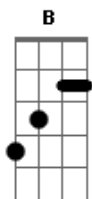

Planta e Raiz - Voz Do Coração

Tom: D

Intro : B A G

(Riff_1):

(Nessa última parte onde tem os "12", não se aperta a corda, apenas toca-se com o dedo por cima da mesma).

(Riff_2):

(abafado)

(É soh tocar o riff junto com a batida... ele aparece no meio da música, eh soh escutar).

(Riff_3):

(toca esse Riff_3 quando começa a parte --> "Do futuro nada sabemos").

(Refrão)

B G
Tudo que era velho se fez novo
B A G
E o ontem, hoje já é futuro irmão
B A G
O presente vivo pra eternizar o amanhã
B A G
Eu vou vivendo ouvindo a voz do coração
B A G
Só vou se for ouvindo a voz do coração

G A B
Do futuro nada sabemos
A G
Mas sabemos da nossa condição
G G B
Também sabemos o que queremos
A G
É aí que chego a conclusão

REFRÃO

B A G
Eu vou vivendo ouvindo a voz do coração
B A G
Só vou se for ouvindo a voz do coração

Do futuro nada...

REFRÃO

G A G
Eu vou vivendo ouvindo a voz do coração
G A G
Só vou se for ouvindo a voz do coração.

Acordes