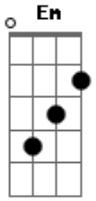

Planta e Raiz - Todo Dia

Tom: **D**
Intro: **Bm Em** (2x)

Bm Em
Todo dia é assim

Bm
Tenho que despertar pra mais um desafio

Em A
Seguindo a minha vida na labuta eu trilho

Em Bm
Sei que a vida é sofrida

Em Bm
Mas sigo reto no caminho bom

Em A Bm
Vamos virar o jogo

Em A Bm
Se duvidar da minha fé

Em A Bm

Eu vou chegar se Deus quiser

Refrão (2x):

Em
É o amor que me leva

A Bm
Pra outra dimensão

Em
Me faz acreditar

A Bm
Fazer com minhas próprias mãos

Em
É o amor que me leva

A Bm
Pra outra dimensão

Em
Me dá forças pra lutar

A Bm
Levar a minha vibração

Acordes

© ukulele-chords.com

© ukulele-chords.com