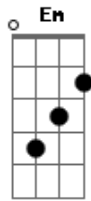

© ukulele-chords.com