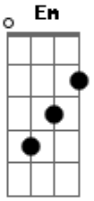

© ukulele-chords.com