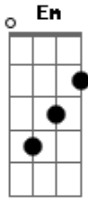

# Planta e Raiz - Todo Dia

Tom: **D**  
Intro: **Bm Em** (2x)

**Bm** **Em**  
Todo dia é assim

**Bm**  
Tenho que despertar pra mais um desafio

**Em** **A**  
Seguindo a minha vida na labuta eu trilho

**Em** **Bm**  
Sei que a vida é sofrida

**Em** **Bm**  
Mas sigo reto no caminho bom

**Em** **A** **Bm**  
Vamos virar o jogo

**Em** **A** **Bm**  
Se duvidar da minha fé

**Em** **A** **Bm**

Eu vou chegar se Deus quiser

Refrão (2x):

**Em**  
É o amor que me leva

**A** **Bm**  
Pra outra dimensão

**Em**  
Me faz acreditar

**A** **Bm**  
Fazer com minhas próprias mãos

**Em**  
É o amor que me leva

**A** **Bm**  
Pra outra dimensão

**Em**  
Me dá forças pra lutar

**A** **Bm**  
Levar a minha vibração