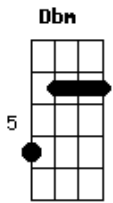

© ukulele-chords.com