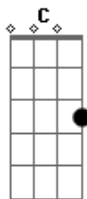

Planta e Raiz - Roots Reggae Groove

Tom: C

(Zeider)

Intro: (Am Dm Em) 2x

(REFRAO)

Em Am
Dance agora esse swing balada

Am
Na pista onde as pessoas dançam

Dm
O grave descompassa o coração

Am
Braços e pernas se levantam

Dm
Sem ao menos entender

A viagem da canção

Am (parada na musica)

Por isso pare!

Preste atenção

Dm
O que rola com o bumbo e o baixão

Am
Por que não cantar essa canção

Dm Em
Que te leva a dançar

(REFRAO)

Am
Dance agora esse swing balada

Am
Guitarras, teclados que cantam

Dm
Trazem harmonia, nos fazem perceber

Am
A melodia nos levanta

Dm
Junto com a mensagem faz agente se mover

Am (parada na musica)
Mas agora pare!

Entra um teclado aki, vc pode acompanhar com um Dm e Em, tocados

como na primeira parte após a parada da musica.

Am
Porque não cantar essa canção

Dm Em
Que te leva a dançar

(REFRAO)

Am
Dance agora esse swing balada

Acordes

© ukulele-chords.com