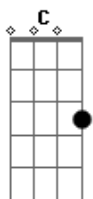

Planta e Raiz - Roots Reggae Groove

Tom: C

(Zeider)

Intro: (Am Dm Em) 2x

(REFRAO)

Em Am
Dance agora esse swing balada

Am
Na pista onde as pessoas dançam

Dm
O grave descompassa o coração

Am
Braços e pernas se levantam

Dm
Sem ao menos entender

A viagem da canção

Am (parada na musica)

Por isso pare!

Preste atenção

Dm
O que rola com o bumbo e o baixão

Am
Por que não cantar essa canção

Dm Em
Que te leva a dançar

(REFRAO)

Am
Dance agora esse swing balada

Am
Guitarras, teclados que cantam

Dm
Trazem harmonia, nos fazem perceber

Am
A melodia nos levanta

Dm
Junto com a mensagem faz agente se mover

Am (parada na musica)
Mas agora pare!

Entra um teclado aki, vc pode acompanhar com um Dm e Em, tocados

como na primeira parte após a parada da musica.

Am
Porque não cantar essa canção

Dm Em
Que te leva a dançar

(REFRAO)

Am
Dance agora esse swing balada

Acordes

© ukulele-chords.com