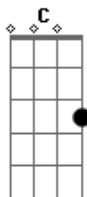

Planta e Raiz - Roots Reggae Groove

Tom: C

(Zeider)

Intro: (Am Dm Em) 2x

(REFRAO)

Em Am
Dance agora esse swing balada

Am
Na pista onde as pessoas dançam

Dm
O grave descompassa o coração

Am
Braços e pernas se levantam

Dm
Sem ao menos entender

A viagem da canção

Am (parada na musica)

Por isso pare!

Preste atenção

Dm
O que rola com o bumbo e o baixão

Am
Por que não cantar essa canção

Dm Em
Que te leva a dançar

(REFRAO)

Am
Dance agora esse swing balada

Am
Guitarras, teclados que cantam

Dm
Trazem harmonia, nos fazem perceber

Am
A melodia nos levanta

Dm
Junto com a mensagem faz agente se mover

Am (parada na musica)
Mas agora pare!

Entra um teclado aki, vc pode acompanhar com um Dm e Em, tocados

como na primeira parte após a parada da musica.

Am
Porque não cantar essa canção

Dm Em
Que te leva a dançar

(REFRAO)

Am
Dance agora esse swing balada

Acordes

© ukulele-chords.com