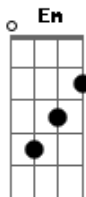

Planta e Raiz - Roots Reggae Groove

Tom: C

(Zeider)

Intro: (Am Dm Em) 2x

(REFRAO)

Em Am
Dance agora esse swing balada

Am
Na pista onde as pessoas dançam

Dm
O grave descompassa o coração

Am
Braços e pernas se levantam

Dm
Sem ao menos entender

A viagem da canção

Am (parada na musica)

Por isso pare!

Preste atenção

Dm
O que rola com o bumbo e o baixão

Am
Por que não cantar essa canção

Am (parada na musica)
Mas agora pare!

Entra um teclado aki, vc pode acompanhar com um Dm e Em, tocados

como na primeira parte após a parada da musica.

Am
Porque não cantar essa canção

Dm Em
Que te leva a dançar

(REFRAO)

Am
Dance agora esse swing balada

Acordes

© ukulele-chords.com

© ukulele-chords.com

© ukulele-chords.com

© ukulele-chords.com