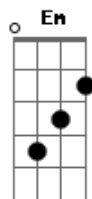

Planta e Raiz - Roots Reggae Groove

Tom: C

(Zeider)

Intro: (Am Dm Em) 2x

(REFRAO)

Em Am
Dance agora esse swing balada

Am
Na pista onde as pessoas dançam

Dm
O grave descompassa o coração

Am
Braços e pernas se levantam

Dm
Sem ao menos entender

A viagem da canção

Am (parada na musica)

Por isso pare!

Preste atenção

Dm
O que rola com o bumbo e o baixão

Am
Por que não cantar essa canção

Am (parada na musica)
Mas agora pare!

Entra um teclado aki, vc pode acompanhar com um Dm e Em, tocados

como na primeira parte após a parada da musica.

Am
Porque não cantar essa canção

Dm Em
Que te leva a dançar

(REFRAO)

Am
Dance agora esse swing balada

Acordes

© ukulele-chords.com

© ukulele-chords.com

© ukulele-chords.com

© ukulele-chords.com