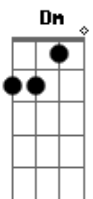

Planta e Raiz - Roots Reggae Groove

Tom: C

(Zeider)

Intro: (Am Dm Em) 2x

(REFRAO)

Em Am
Dance agora esse swing balada

Am
Na pista onde as pessoas dançam

Dm
O grave descompassa o coração

Am (parada na musica)
Mas agora pare!

Entra um teclado aki, vc pode acompanhar com um Dm e Em, tocados

como na primeira parte após a parada da musica.

Am
Porque não cantar essa canção

Dm Em
Que te leva a dançar

(REFRAO)

Am
Dance agora esse swing balada

Acordes

© ukulele-chords.com

© ukulele-chords.com

© ukulele-chords.com

© ukulele-chords.com