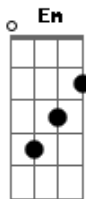

Planta e Raiz - Roots Reggae Groove

Tom: C

(Zeider)

Intro: (Am Dm Em) 2x

(REFRAO)

Em Am
Dance agora esse swing balada

Am
Na pista onde as pessoas dançam

Dm
O grave descompassa o coração

Am
Braços e pernas se levantam

Dm
Sem ao menos entender

A viagem da canção

Am (parada na musica)

Por isso pare!

Preste atenção

Dm
O que rola com o bumbo e o baixão

Am
Por que não cantar essa canção

Am (parada na musica)
Mas agora pare!

Entra um teclado aki, vc pode acompanhar com um Dm e Em, tocados

como na primeira parte após a parada da musica.

Am
Porque não cantar essa canção

Dm Em
Que te leva a dançar

(REFRAO)

Am
Dance agora esse swing balada

Acordes

© ukulele-chords.com

© ukulele-chords.com

© ukulele-chords.com

© ukulele-chords.com