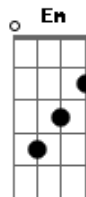

© ukulele-chords.com