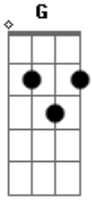

© ukulele-chords.com