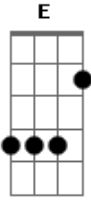

© ukulele-chords.com