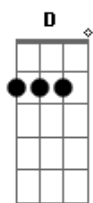

Bm
Pássaro que voa atrás do que é bom
Gbm
Nunca bate sua asa em vão
Bm
Aprende a logo cedo dar valor ao que irradia
Gbm
Luz que ilumina, mais clareza pra esse dia
Bm
Mais o pick natty dread lock style
F#M
Notas musicais

Disseminam paz
Bm
Mais o pick natty dread lock style
Gbm
Chega la quem faz agora corra atrás

D Em
Mais o pick natty dread lock
Gbm
Botando pra quebra
A
Almejando mais
G A
Porque a vida é uma beleza
Gbm A

A boca vai falar o que o coração ta cheio
D Em
Mel de flor de laranjeira
Gbm
Adoça o seu chá
A
Mais saúde traz
G A
Pra quem não tá de bobeira
Gbm A
O vento vai soprar direção na sua vida
Bm
Quem tem o dom precisa multiplicar
Gbm
A vibração que faz a mente gostar
Bm
De tudo o que preenche o coração de alegria
Gbm
Luz que ilumina, mais clareza pra família
Bm
Muito mais, o pick nattydread lock style
Gbm
Notas musicais

Disseminam paz
Bm
Mais o pick nattydread lock style
Gbm
chega la quem faz agora corra atrás

D Em
Mais o pick natty dread lock
Gbm
Botando pra quebra
A
Almejando mais
G A
Porque a vida é uma beleza
Gbm A
A boca vai falar o que o coração ta cheio
D Em
Mel de flor de laranjeira
Gbm
Adoça o seu chá
A
Mais saúde traz
G A
Pra quem não tá de bobeira
Gbm A
O vento vai soprar direção na sua vida

Acordes