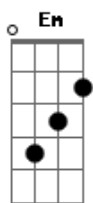

© ukulele-chords.com

© ukulele-chords.com