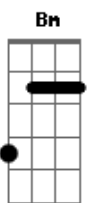

© ukulele-chords.com