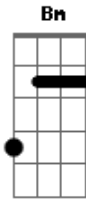

© ukulele-chords.com