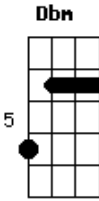

© ukulele-chords.com