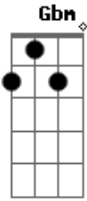

Planta e Raiz - O Ragga

Tom: **A**

Intro : **Gbm D Gbm Bm Dbm**

Gbm
Reggae, Raggamufin, estilo dread lock
D
Saindo pra balada, hoje Roots, Reggae e Rock
Gbm
Já se deixou levar pelo o ritmo então
Bm **Dbm**
Que luta contra esse sistema, fala de Deus e escolhe a união

Gbm
Planta e Raiz, estilo e atitude
D
Mude se quiser,(se não quiser mudar, não mude)
Gbm
Lembro daquela mina que curtia "Poperô?"
Bm **Dbm**
Hoje ela houve a reggueira, sente o poder do som de louvor
Gbm
Pulando, e dançando a batida, levanta a perninha, cantando a
canção
Bm **Dbm**
Se liga agora na pedrada que faz a sua mente tocar o coração.

Acordes

© ukulele-chords.com

© ukulele-chords.com

© ukulele-chords.com

© ukulele-chords.com

© ukulele-chords.com