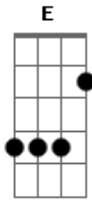

© ukulele-chords.com