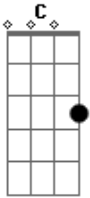

Planta e Raiz - Joga o Jogo

Tom: C
Intro: Dm G Am

Condição que nos estressa Dm G
Nós temos que mudar Am
Não há nada que impeça Dm G
A gente de sonhar Am
Joga o jogo vamos nessa Dm G
A meta é vencer Am
Não precisa nem ter pressa Dm
É só ser real no proceder Am G
Tem que ser luz na escuridão Dm G Am

Tem que ter muito mais amor Dm G Am A7
Tem que ter paz no coração Dm G Am
E7
Para fazer valer a vida nesse mundo louco Dm G E
[Solo] Dm G Am
Tem que ser luz na escuridão Dm G Am
Tem que ter muito mais amor Dm G Am A7
Tem que ter paz no coração Dm G Am
E7
Para fazer valer a vida nesse mundo louco Dm G E
[Solo] Dm G Am

Acordes

© ukulele-chords.com