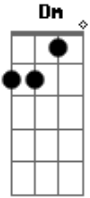

Planta e Raiz - Joga o Jogo

Tom: C
Intro: Dm G Am

Condição que nos estressa Dm G
Nós temos que mudar Am
Não há nada que impeça Dm G
A gente de sonhar Am
Joga o jogo vamos nessa Dm G
A meta é vencer Am
Não precisa nem ter pressa Dm
É só ser real no proceder Am G
Tem que ser luz na escuridão Dm G Am

Tem que ter muito mais amor Dm G Am A7
Tem que ter paz no coração Dm G Am
E7
Para fazer valer a vida nesse mundo louco Dm G E
[Solo] Dm G Am
Tem que ser luz na escuridão Dm G Am
Tem que ter muito mais amor Dm G Am A7
Tem que ter paz no coração Dm G Am
E7
Para fazer valer a vida nesse mundo louco Dm G E
[Solo] Dm G Am

Acordes

© ukulele-chords.com

© ukulele-chords.com

© ukulele-chords.com

© ukulele-chords.com

© ukulele-chords.com

© ukulele-chords.com

© ukulele-chords.com