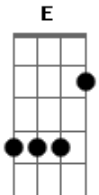

© ukulele-chords.com