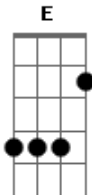

© ukulele-chords.com