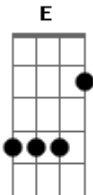

Planta e Raiz - 500 Anos Depois

Tom: A

Intro : A Bm Gbm E

A Bm
A vida aqui, o limite, o mar, uôôô
Gbm E
Ou algum lugar distante da floresta, underadá, underadá
A Bm
O Deus do Trovão com sua voz trazia chuva, uôôô
Gbm A
E ajudava a semear a plantação
Gbm Bm
Junto com teu sol que traz o calor
Dbm D
Pra ilha tropical que emana o amor
Gbm Bm
Junto à pureza do povo respeitador
Dbm D
Das leis da natureza não mata nem uma flor
A Bm
A vida aqui, o limite, o mar, uôôô
Gbm E
Ou os confins daquele reino mais distante, underadá, underadá
A Bm
Pra expansão da mente, a idéia quase louca, uôôô
Gbm A
De encontrar terras além do horizonte
Gbm
Bm
E sai a embarcação pra imensidão do mar
Dbm D

E a tripulação sem saber se vai chegar
Gbm Bm
Junto à esperteza do povo negociador
Dbm D
Destruiu a natureza, não plantou nenhuma flor
A Bm
Hoje a vida aqui não há limite mais, não, uôôô
Gbm E
Eu tiro uma base por toda essa violência, underadá, underadá
A Bm
Lutando por justiça, o nosso povo explorado, uôôô
Gbm A
Eu sei, a certeza um dia vai encontrar a salvação
Gbm Bm
Segue pensando em Deus que traz o amor
Dbm D
Por consequência a paz que acaba com a dor
Gbm Bm
Junto à alegria de quem já encontrou
Dbm
O seu sossego na maldita Babilônia
D
Sempre na luz do senhor
Gbm Bm Gbm
Na certa um dia, uôôô
Bm
a gente encontra a nossa salvação
Dbm Bm
Um dia, na certeza um dia
Gbm Bm A
Ôôô, a gente encontra nossa salvação.

Acordes

© ukulele-chords.com

© ukulele-chords.com

© ukulele-chords.com

© ukulele-chords.com

ukulele-chords.com

© ukulele-chords.com