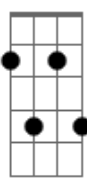

Plano B - Fica Comigo

Tom: D

Primeira parte:

D G C7 D
Ah, já entendi porque não quer mudar
G A7 Bm7
Que é fácil de fingir que quer ficar
Gbm7/11
aqui
G G
Não dar
Em7 A7
Dar uma chance nunca é tarde pra tentar
D G C7 D
Sei, que nada vai fazer você ficar
G A7 Bm7
Detalhes tão marcantes, pra deixar
Gbm7/11
aqui
G G D
Não dar!
Em A7 D Gb
Senta escuta o que tenho pra falar

Segunda parte :

Bm7
Sei que tá difícil mais procure
Gbm7/11
entender
Te quero mais que tudo o que posso
G
fazer
Ab A7 A7sus4 A7
Fica comigo .
Bm7
Sei que é uma fase pra assustar o
Gbm7/11
coração
Mais relaxa um pouco
G
Nada disso foi em vão
A7
Eu te preciso !
Refrão : (2x)
D Gb
Dizer que acabou, não dar mais

G
Insisti ! volta atrás
A7
vamos continuar
D Gb
A nossa historia, pra mim valeu
G G D
O amor já venceu
G A7 D A7
Sinto muito mais não vou dizer adeus .(repete)
Solo: G D Em7 A7 (2x)

Bm7
Sei que tá difícil mais procure
Gbm7/11
entender
Te quero mais que tudo o que posso
G
fazer
Ab A7 A7sus4 A7
Fica comigo .
Bm7
Sei que é uma fase pra assustar o
Gbm7/11
coração

Mais relaxa um pouco
G
Nada disso foi em vão
A7
Eu te preciso !
Refrão : (2x)

D Gb
Dizer que acabou, não dar mais
G
Insisti ! volta atrás
A7
vamos continuar
D Gb
A nossa historia, pra mim valeu
G G D
O amor já venceu
G A7 D A7
Sinto muito mais não vou dizer adeus .(repete)
Final : G D Em7 A7 D

Acordes

© ukulele-chords.com

© ukulele-chords.com

© ukulele-chords.com

© ukulele-chords.com

© ukulele-chords.com

© ukulele-chords.com

© ukulele-chords.com

© ukulele-chords.com

© ukulele-chords.com

Gbm7

© ukulele-chords.com