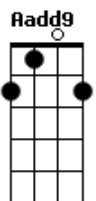

© ukulele-chords.com