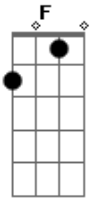

# Planet Hemp - raprockandrollpsicodeliahardcoreragga

Tom: C

Daí a guitarra fica fazendo uns efeitos com C ora abafado ora normal ( n tenho certeza )

A 1ª seqüência da música eh RIFF 1  
RIFF 2  
RIFF 1  
RIFF 3

(RIFF 2 RIFF 3) x2  
(RIFF 1) x3  
(RIFF 3) x1

ATé : "Caminhos diferentes q levam ao mesmo fim "

depois fica variando esses dois solinhos