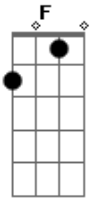

Planet Hemp - raprockandrollpsicodeliahardcoreragga

Tom: C

Daí a guitarra fica fazendo uns efeitos com C ora abafado ora normal (n tenho certeza)

A 1ª seqüência da música eh RIFF 1
RIFF 2
RIFF 1
RIFF 3

(RIFF 2 RIFF 3) x2
(RIFF 1) x3
(RIFF 3) x1

ATé : "Caminhos diferentes q levam ao mesmo fim "

depois fica variando esses dois solinhos

Acordes

© ukulele-chords.com

© ukulele-chords.com

© ukulele-chords.com