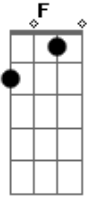

© ukulele-chords.com