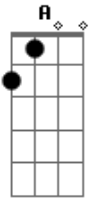

Planet Hemp - raprockandrollpsicodeliahardcoreragga

Tom: C

Daí a guitarra fica fazendo uns efeitos com C ora abafado ora normal (n tenho certeza)

A 1ª seqüência da música eh RIFF 1
RIFF 2
RIFF 1
RIFF 3

(RIFF 2 RIFF 3) x2
(RIFF 1) x3
(RIFF 3) x1

ATé : "Caminhos diferentes q levam ao mesmo fim "

depois fica variando esses dois solinhos

Acordes

© ukulele-chords.com

© ukulele-chords.com

© ukulele-chords.com