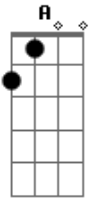

# Planet Hemp - raprockandrollpsicodeliahardcoreragga

Tom: C

Daí a guitarra fica fazendo uns efeitos com C ora abafado ora normal ( n tenho certeza )

A 1ª seqüência da música eh RIFF 1  
RIFF 2  
RIFF 1  
RIFF 3

(RIFF 2 RIFF 3) x2  
(RIFF 1) x3  
(RIFF 3) x1

ATé : "Caminhos diferentes q levam ao mesmo fim "

depois fica variando esses dois solinhos