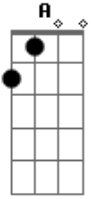

Planet Hemp - raprockandrollpsicodeliahardcoreragga

Tom: C

Daí a guitarra fica fazendo uns efeitos com C ora abafado ora normal (n tenho certeza)

A 1ª sequência da música eh RIFF 1
RIFF 2
RIFF 1
RIFF 3

(RIFF 2 RIFF 3) x2
(RIFF 1) x3
(RIFF 3) x1

ATé : "Caminhos diferentes q levam ao mesmo fim "

depois fica variando esses dois solinhos

Acordes

© ukulele-chords.com

© ukulele-chords.com

© ukulele-chords.com