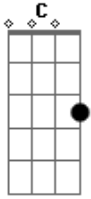

Planet Hemp - raprockandrollpsicodeliahardcoreragga

Tom: C

Daí a guitarra fica fazendo uns efeitos com C ora abafado ora normal (n tenho certeza)

A 1ª sequência da música eh RIFF 1
RIFF 2
RIFF 1
RIFF 3

(RIFF 2 RIFF 3) x2
(RIFF 1) x3
(RIFF 3) x1

ATé : "Caminhos diferentes q levam ao mesmo fim "

depois fica variando esses dois solinhos

Acordes

© ukulele-chords.com