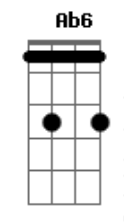

[Refrão]

F **F7M**
Solta o teu cabelo e me chama
Dm7 **Dm7**
Tira o teu casaco e me ama, me ama
Bbadd9 **F**
Puxa esse lençol e me aquece
D#7M **Bb**
Apaga a luz do dia adormece

[Solo] **F** **Bb** **F**
Gm7 **Ab6** **A7**
Bb **F** **G7**
G7 **Ab4** **Ab4**

[Segunda Parte]

Db **Gb** **Db** **Gb**
Te conheço muito bem
Db
Você sempre com esse jogo
Db **Gb** **Db** **Gb**
Fica indo e depois vem
Ebm7
Vem mexer brincar com fogo
Badd9
Esse ego é muito louco
Gb
Atrapalha tanto a gente
Gb6 **Fm**
Nosso tempo já é pouco
Badd9 **Ab4** **Bbm** **Db7** **B**
Nosso caso é diferente

Gb **F#7M**
Solta o teu cabelo e me chama
Ebm7 **Ebm7**
Tira o teu casaco e me ama, me ama
Badd9 **Gb**
Puxa esse lençol e me aquece
E7M **Badd9**
Apaga a luz do dia adormece

Gb **F#7M**
Solta o teu cabelo e me chama
Ebm7 **Ebm7**
Tira o teu casaco e me ama, me ama
Badd9 **Gb**
Puxa esse lençol e me aquece
E7M **Badd9**
Apaga a luz do dia adormece

(Solta o teu cabelo e me chama)
(Tira o teu casaco e me ama, me ama)
(Puxa esse lençol e me aquece)
(Apaga a luz do dia adormece)

[Final]

Gb **Db**
Uuuunonaaaaa...

Solta o teu cabelo e me chama
Gb **Db**
Tira o teu casaco e me ama, me ama
Badd9 **Gb**
Puxa esse lençol e me aquece
E7M **Badd9**
Apaga a luz do dia adormece

Gb **F#7M**
Solta o teu cabelo e me chama
Gb **Ebm7**
Tira o teu casaco e me ama, me ama
Badd9 **Gb**
Puxa esse lençol e me aquece
E7M **Badd9** **Db7**
Apaga a luz do dia adormeceeeeee

Acordes