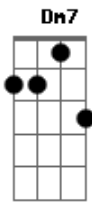

© ukulele-chords.com