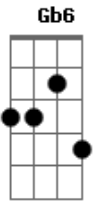

© ukulele-chords.com