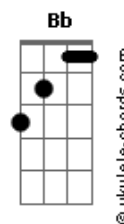

[Refrão]

F **F7M**
Solta o teu cabelo e me chama
Dm7 **Dm7**
Tira o teu casaco e me ama, me ama
Bbadd9 **F**
Puxa esse lençol e me aquece
D#7M **Bb**
Apaga a luz do dia adormece

[Solo] **F** **Bb** **F**
Gm7 **Ab6** **A7**
Bb **F** **G7**
G7 **Ab4** **Ab4**

[Segunda Parte]

Db **Gb** **Db** **Gb**
Te conheço muito bem
Db
Você sempre com esse jogo
Db **Gb** **Db** **Gb**
Fica indo e depois vem
Ebm7
Vem mexer brincar com fogo
Badd9
Esse ego é muito louco
Gb
Atrapalha tanto a gente
Gb6 **Fm**
Nosso tempo já é pouco
Badd9 **Ab4** **Bbm** **Db7** **B**
Nosso caso é diferente

Gb **F#7M**
Solta o teu cabelo e me chama
Ebm7 **Ebm7**
Tira o teu casaco e me ama, me ama
Badd9 **Gb**
Puxa esse lençol e me aquece
E7M **Badd9**
Apaga a luz do dia adormece

Gb **F#7M**
Solta o teu cabelo e me chama
Ebm7 **Ebm7**
Tira o teu casaco e me ama, me ama
Badd9 **Gb**
Puxa esse lençol e me aquece
E7M **Badd9**
Apaga a luz do dia adormece

(Solta o teu cabelo e me chama)
(Tira o teu casaco e me ama, me ama)
(Puxa esse lençol e me aquece)
(Apaga a luz do dia adormece)

[Final]

Gb **Db**
Uuuunonaaaaa...

Solta o teu cabelo e me chama
Gb **Db**
Tira o teu casaco e me ama, me ama
Badd9 **Gb**
Puxa esse lençol e me aquece
E7M **Badd9**
Apaga a luz do dia adormece

Gb **F#7M**
Solta o teu cabelo e me chama
Gb **Ebm7**
Tira o teu casaco e me ama, me ama
Badd9 **Gb**
Puxa esse lençol e me aquece
E7M **Badd9** **Db7**
Apaga a luz do dia adormeceeeeee

Acordes