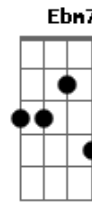

© ukulele-chords.com