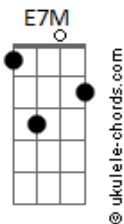

[Refrão]

F **F7M**
Solta o teu cabelo e me chama
Dm7 **Dm7**
Tira o teu casaco e me ama, me ama
Bbadd9 **F**
Puxa esse lençol e me aquece
D#7M **Bb**
Apaga a luz do dia adormece

[Solo] **F** **Bb** **F**
Gm7 **Ab6** **A7**
Bb **F** **G7**
G7 **Ab4** **Ab4**

[Segunda Parte]

Db **Gb** **Db** **Gb**
Te conheço muito bem
Db
Você sempre com esse jogo
Db **Gb** **Db** **Gb**
Fica indo e depois vem
Ebm7
Vem mexer brincar com fogo
Badd9
Esse ego é muito louco
Gb
Atrapalha tanto a gente
Gb6 **Fm**
Nosso tempo já é pouco
Badd9 **Ab4** **Bbm** **Db7** **B**
Nosso caso é diferente

Gb **F#7M**
Solta o teu cabelo e me chama
Ebm7 **Ebm7**
Tira o teu casaco e me ama, me ama
Badd9 **Gb**
Puxa esse lençol e me aquece
E7M **Badd9**
Apaga a luz do dia adormece

Gb **F#7M**
Solta o teu cabelo e me chama
Ebm7 **Ebm7**
Tira o teu casaco e me ama, me ama
Badd9 **Gb**
Puxa esse lençol e me aquece
E7M **Badd9**
Apaga a luz do dia adormece

(Solta o teu cabelo e me chama)
(Tira o teu casaco e me ama, me ama)
(Puxa esse lençol e me aquece)
(Apaga a luz do dia adormece)

[Final]

Gb **Db**
Uuuunonaaaaa...

Solta o teu cabelo e me chama
Gb **Db**
Tira o teu casaco e me ama, me ama
Badd9 **Gb**
Puxa esse lençol e me aquece
E7M **Badd9**
Apaga a luz do dia adormece

Gb **F#7M**
Solta o teu cabelo e me chama
Gb **Ebm7**
Tira o teu casaco e me ama, me ama
Badd9 **Gb**
Puxa esse lençol e me aquece
E7M **Badd9** **Db7**
Apaga a luz do dia adormeceeeeee

Acordes