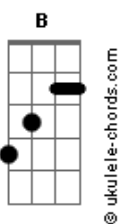

[Refrão]

F **F7M**
Solta o teu cabelo e me chama
Dm7 **Dm7**
Tira o teu casaco e me ama, me ama
Bbadd9 **F**
Puxa esse lençol e me aquece
D#7M **Bb**
Apaga a luz do dia adormece

[Solo] **F** **Bb** **F**
Gm7 **Ab6** **A7**
Bb **F** **G7**
G7 **Ab4** **Ab4**

[Segunda Parte]

Db **Gb** **Db** **Gb**
Te conheço muito bem
Db
Você sempre com esse jogo
Db **Gb** **Db** **Gb**
Fica indo e depois vem
Ebm7
Vem mexer brincar com fogo
Badd9
Esse ego é muito louco
Gb
Atrapalha tanto a gente
Gb6 **Fm**
Nosso tempo já é pouco
Badd9 **Ab4** **Bbm** **Db7** **B**
Nosso caso é diferente

Gb **F#7M**
Solta o teu cabelo e me chama
Ebm7 **Ebm7**
Tira o teu casaco e me ama, me ama
Badd9 **Gb**
Puxa esse lençol e me aquece
E7M **Badd9**
Apaga a luz do dia adormece

Gb **F#7M**
Solta o teu cabelo e me chama
Ebm7 **Ebm7**
Tira o teu casaco e me ama, me ama
Badd9 **Gb**
Puxa esse lençol e me aquece
E7M **Badd9**
Apaga a luz do dia adormece

(Solta o teu cabelo e me chama)
(Tira o teu casaco e me ama, me ama)
(Puxa esse lençol e me aquece)
(Apaga a luz do dia adormece)

[Final]

Gb **Db**
Uuuunonaaaaa...

Solta o teu cabelo e me chama
Gb **Db**
Tira o teu casaco e me ama, me ama
Badd9 **Gb**
Puxa esse lençol e me aquece
E7M **Badd9**
Apaga a luz do dia adormece

Gb **F#7M**
Solta o teu cabelo e me chama
Gb **Ebm7**
Tira o teu casaco e me ama, me ama
Badd9 **Gb**
Puxa esse lençol e me aquece
E7M **Badd9** **Db7**
Apaga a luz do dia adormeceeeeee

Acordes