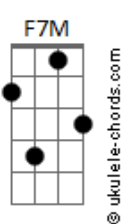

[Refrão]

F **F7M**
Solta o teu cabelo e me chama
Dm7 **Dm7**
Tira o teu casaco e me ama, me ama
Bbadd9 **F**
Puxa esse lençol e me aquece
D#7M **Bb**
Apaga a luz do dia adormece

[Solo] **F** **Bb** **F**
Gm7 **Ab6** **A7**
Bb **F** **G7**
G7 **Ab4** **Ab4**

[Segunda Parte]

Db **Gb** **Db** **Gb**
Te conheço muito bem
Db
Você sempre com esse jogo
Db **Gb** **Db** **Gb**
Fica indo e depois vem
Ebm7
Vem mexer brincar com fogo
Badd9
Esse ego é muito louco
Gb
Atrapalha tanto a gente
Gb6 **Fm**
Nosso tempo já é pouco
Badd9 **Ab4** **Bbm** **Db7** **B**
Nosso caso é diferente

Gb **F#7M**
Solta o teu cabelo e me chama
Ebm7 **Ebm7**
Tira o teu casaco e me ama, me ama
Badd9 **Gb**
Puxa esse lençol e me aquece
E7M **Badd9**
Apaga a luz do dia adormece

Gb **F#7M**
Solta o teu cabelo e me chama
Ebm7 **Ebm7**
Tira o teu casaco e me ama, me ama
Badd9 **Gb**
Puxa esse lençol e me aquece
E7M **Badd9**
Apaga a luz do dia adormece

(Solta o teu cabelo e me chama)
(Tira o teu casaco e me ama, me ama)
(Puxa esse lençol e me aquece)
(Apaga a luz do dia adormece)

[Final]

Gb **Db**
Uuuunonaaaaa...

Solta o teu cabelo e me chama
Gb **Db**
Tira o teu casaco e me ama, me ama
Badd9 **Gb**
Puxa esse lençol e me aquece
E7M **Badd9**
Apaga a luz do dia adormece

Gb **F#7M**
Solta o teu cabelo e me chama
Gb **Ebm7**
Tira o teu casaco e me ama, me ama
Badd9 **Gb**
Puxa esse lençol e me aquece
E7M **Badd9** **Db7**
Apaga a luz do dia adormeceeeeee

Acordes