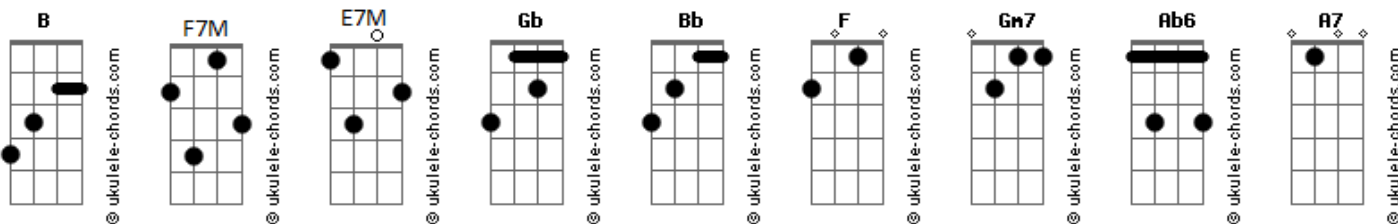

[Refrão]

F **F7M**
Solta o teu cabelo e me chama
Dm7 **Dm7**
Tira o teu casaco e me ama, me ama
Bbadd9 **F**
Puxa esse lençol e me aquece
D#7M **Bb**
Apaga a luz do dia adormece

[Solo] **F** **Bb** **F**
Gm7 **Ab6** **A7**
Bb **F** **G7**
G7 **Ab4** **Ab4**

[Segunda Parte]

Db **Gb** **Db** **Gb**
Te conheço muito bem
Db
Você sempre com esse jogo
Db **Gb** **Db** **Gb**
Fica indo e depois vem
Ebm7
Vem mexer brincar com fogo
Badd9
Esse ego é muito louco
Gb
Atrapalha tanto a gente
Gb6 **Fm**
Nosso tempo já é pouco
Badd9 **Ab4** **Bbm** **Db7** **B**
Nosso caso é diferente

Gb **F#7M**
Solta o teu cabelo e me chama
Ebm7 **Ebm7**
Tira o teu casaco e me ama, me ama
Badd9 **Gb**
Puxa esse lençol e me aquece
E7M **Badd9**
Apaga a luz do dia adormece

Gb **F#7M**
Solta o teu cabelo e me chama
Ebm7 **Ebm7**
Tira o teu casaco e me ama, me ama
Badd9 **Gb**
Puxa esse lençol e me aquece
E7M **Badd9**
Apaga a luz do dia adormece

(Solta o teu cabelo e me chama)
(Tira o teu casaco e me ama, me ama)
(Puxa esse lençol e me aquece)
(Apaga a luz do dia adormece)

[Final]

Gb **Db**
Uuuunonaaaaa...

Solta o teu cabelo e me chama
Gb **Db**
Tira o teu casaco e me ama, me ama
Badd9 **Gb**
Puxa esse lençol e me aquece
E7M **Badd9**
Apaga a luz do dia adormece

Gb **F#7M**
Solta o teu cabelo e me chama
Gb **Ebm7**
Tira o teu casaco e me ama, me ama
Badd9 **Gb**
Puxa esse lençol e me aquece
E7M **Badd9** **Db7**
Apaga a luz do dia adormeceeeeee

Acordes