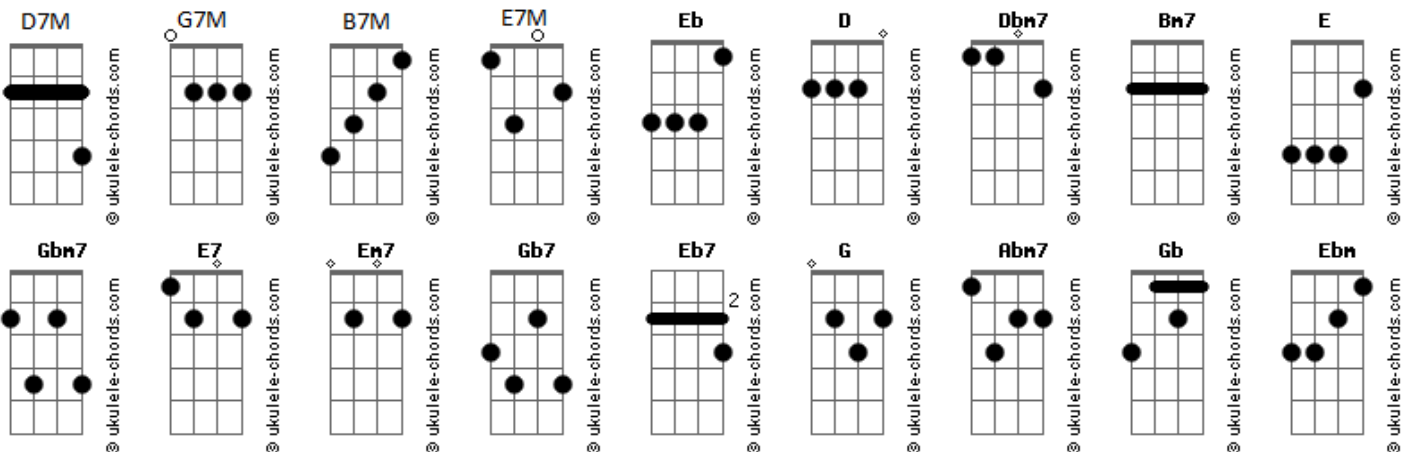

Pizzicato Five - Triste

tom:
 Eb (forma dos acordes no tom de D)
 Capotraste na 1ª casa
 Intro: D7M Dbm7 Bm7 Dbm7
 D7M Dbm7 Bm7 Dbm7
 D7M Dbm7 Bm7 Dbm7
 D7M Dbm7 Bm7 Dbm7
 Bm7 E

D7M Dbm7
 Totemo kanashii uta ga dekita
 G7M Gbm7
 Kesa me wo samashita toki ni
 D7M Dbm7
 Anmari kanashii uta dakara
 G7M Gbm7
 Kimi ni kikasetakunai kedo
 (Bm7 E7)

D7M Dbm7
 Totemo kanashii hanashi ga aru
 G7M Gbm7
 Kimi mo tabun ki ga tsuiteru
 D7M Dbm7
 Honto ni kanashii koto dakedo
 G7M Gbm7
 Futari no ai wa owatta
 B7M
 Ko shite
 Dbm7 B7M Dbm7 D7M
 Futari dakiatte
 Em7 Gb7
 Onaji asa wo mukaeta
 D7M Dbm7
 Totemo kanashii yume o mita
 G7M Gbm7
 Kesa me o samasu mae ni ne
 D7M Dbm7
 Kanashii uta o utau boku ni
 G7M Gbm7 F#7M
 Kimi ga tada 'kiss' shite kureta yume

(B2 D7M B2 F#7M)
 (B2 D7M D7M F#7M)

Acordes

B7M
 Ko shite
 Dbm7 B7M Dbm7 D7M
 Futari dakiatte
 Em7 Gb7 Eb7 G
 Onaji asa wo mukaeta
 E
 Gomen ne
 Eb7 Abm7 Gbm7
 Boku ha kimi no koto
 E Eb7 Abm7 Gbm7
 Annani aishiteta noni
 E
 Gomen ne
 Eb7 Abm7 Gbm7
 Boku dake wo kimi wa
 E Eb7 Abm7 Gbm7
 Konna ni shinjiteta noni
 E
 Gomen ne
 Eb7 Abm7 Gbm7
 Boku ha kimi no koto
 E Eb7 Abm7 Gbm7
 Annani aishiteta noni
 E
 Gomen ne
 Eb7 Abm7 Gbm7
 Dakedo itsu no hi ka
 E Eb7 G7M
 Minna wasureru hazu
 (Gbm7 Em7 Gbm7)
 [Final] G7M Gbm7 Em7 Gbm7
 G7M Gbm7 Em7 Gbm7
 G7M Gbm7 Em7 Gbm7
 G7M Gbm7 Em7 Gbm7 Gb
 E7M Ebm D7M Gb
 E7M Ebm D7M Gb
 E7M Ebm D7M Gb
 E7M Ebm D7M Gb
 E7M Ebm D7M Gb
 E7M Ebm D7M Gb
 E7M Ebm D7M Gb
 E7M Ebm D7M Gb
 E7M Ebm D7M Gb