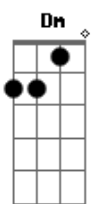

Grupo Pixote - Te Esquecer de Novo

tom:

Intro: A7M E D7M
Gbm7 E D7M

Aadd9 A7M Gbm7 Gb7
Quando eu te vi entrando pela porta do nosso apê

D7M Dm

Que susto eu tomei, não entendi o porque

Aadd9 A7M Gbm7 Gb7

Quando você foi embora achei que era pra valer

D7M Dbm7 Bm7 G

Fiquei tão mal um tempo, você nem quis saber

D7M Dbm7 Gb7
E agora me olha e chora, me diz que quer ficar

Bm7 Em7 Eb7
Fala que foi loucura, não tava pronta para me amar

D7M Dbm7 Gb7

Entendo o teu argumento, indecisão, coisa e tal

Bm7 Dbm7 D7M G

Mas para quê voltar agora, na hora que eu tô legal

[Refrão]

D7M
Vou ter que te esquecer de novo

Dbm7 Gb7 Bm7

Vai ser como antigamente, eu sofrendo como louco

Em7 Eb7

Você nem aí pra gente

Ebm7 D7M Dbm7 Gb7

E agora eu vou ser mais maduro, sem essa de ficar carente

Bm7
Se você me deixar te juro

Em7 G
Sigo minha vida em frente

(D7M Dbm7 Gbm7 Gb11 Gb7)

D7M Dbm7 Gb7
E agora me olha e chora, me diz que quer ficar

Bm7 Em7 Eb7
Fala que foi loucura, não tava pronta para me amar

D7M Dbm7 Gb7

Entendo o teu argumento, indecisão, coisa e tal

Bm7 Dbm7 D7M G

Mas para quê voltar agora, na hora que eu tô legal

[Refrão]

D7M
Vou ter que te esquecer de novo

Dbm7 Gb7 Bm7

Vai ser como antigamente, eu sofrendo como louco

Em7 Eb7

Você nem aí pra gente

Ebm7 D7M Dbm7 Gb7

E agora eu vou ser mais maduro, sem essa de ficar carente

Bm7
Se você me deixar te juro

Em7 G
Sigo minha vida em frente

(D7M Dbm7 Gbm7 Gb11)

(D7M Dbm7 Gbm7)

Acordes

© ukulele-chords.com