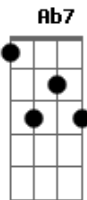

© ukulele-chords.com