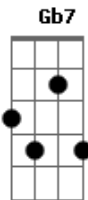

© ukulele-chords.com