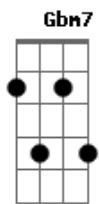

© ukulele-chords.com