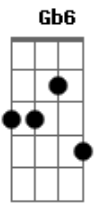

© ukulele-chords.com