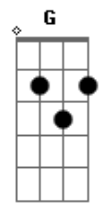

© ukulele-chords.com