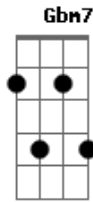

Gbm7 Dbm
 0 que fazer com essa dor aqui no peito

Pro meu viver

G#m7- Gbm7

Vou procurando achar um jeito pra não sofrer

Gm7- Gbm7

Que esse mal seja desfeito

Dbm Gbm7
 Eu sou capaz de qualquer coisa pra encontrar a minha paz
 Dbm E7 (D7 Eb7 E7)
 1ª vez)

A solidão nao é a cura pros meu ás

G#m7- Db7 Solo> (B Bb Ab Gb Db) A D

Preciso me encontrar pra ser feliz..pra ser feliz

Refrão

Gb7 Gb6 B7 Db7
 Eu vou cantar pra me livrar dessa saudade

Gb7 Gb6 B7 E7
 quero encontrar alguém pra me amar de verdade

A D G#m7- Db7

Abraçar de novo a felicidade

Acordes

A
 © ukulele-chords.com

Gbm7
 © ukulele-chords.com

Dbm
 © ukulele-chords.com

E7
 © ukulele-chords.com

D7
 © ukulele-chords.com