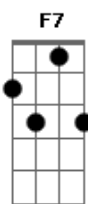

© ukulele-chords.com