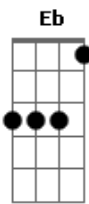

© ukulele-chords.com