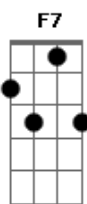

© ukulele-chords.com