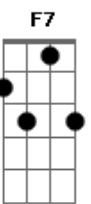

© ukulele-chords.com