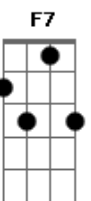

© ukulele-chords.com