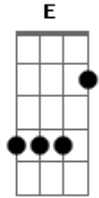

E
Mas não tem nada
B
Eu tava mesmo errada
A
Cada um em seu casulo
Em sua direção
A
Vendo de camarote
A novela da vida alheia
Db
Sugerindo soluções
E
Discutindo relações
E

Bem certos que a verdade
Cabe na palma da mão
B
Mas isso não é
A
Uma questão de opinião
Db
Mas isso não é
E
Uma questão de opinião
B
E isso é só
A
Uma questão de opinião

Acordes

© ukulele-chords.com