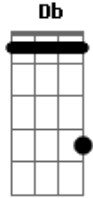

© ukulele-chords.com