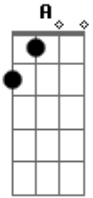

© ukulele-chords.com