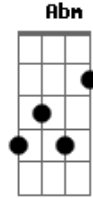

© ukulele-chords.com