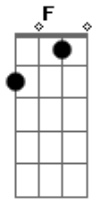

© ukulele-chords.com