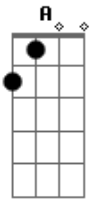

© ukulele-chords.com

© ukulele-chords.com